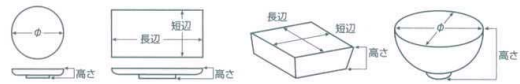

パンフレット番号	問合せ先	電話番号
20616-62	株式会社クイックパック	0564-59-3525

62 向付

- 刺身鉢
向付
- 小鉢
- 小付
珍珠
松花堂
- 円菓子椀・置向
小取物碗
むし碗
- 天ぷら皿
香水
- 付出皿
焼物皿
- 鮎皿・さんま皿
ホッケ皿
仕切付焼物皿
- 丸皿
萬古焼大皿
- 長角皿
正角皿
変形皿
- のり皿
組皿
小皿
- 大鉢
- 多用鉢
組鉢
- 酒器
フリーカップ
- 香皿
調味料揃
カメ・スリ鉢
- 灰皿
- 和レンゲ
スプーン
- 寿司湯呑
長湯呑
短湯呑
夫婦湯呑
- 煎茶
- 急須
土瓶
ポット
- 丼
膳
そば丼
- 蓋丼
飯器
- 大茶
飯碗・盛揃
麵皿
- ソバ小物
仕切茶碗
土瓶むし