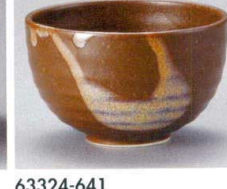

63317-121
白刷毛天目茶漬碗
880円
(12.8×8.8cm)

63318-511
淡雪京小丼
880円
(10.8×7.2cm)

63319-281
雪見刷毛夏目4.0丼
880円
(13×7.7cm)

63320-051
白吹天目反多用碗(小)
880円
(11.5×7.3cm)

63321-051
旋風(黒)多用碗(小)
880円
(13×7.2cm)

63322-161
トルコ青磁しのぎ飯碗
870円
(11.5×7.7cm)

63323-241
羽衣手捻り姫丼
860円
(13.1×8.1cm)

63324-641
銀彩茶いっぶく碗
850円
(10.8×6.8cm)

63325-591
白露4.2丼
850円
(13×7.5cm)

63326-641
霰変織部いっぶく碗
850円
(10.5×6.5cm)

63327-641
黒銀いっぶく碗
850円
(10.5×6.6cm)

63328-511
南蛮吹流し4.0丼
840円
(12.2×7.1cm)

63329-251
細十草お好み丼 小
840円
(13.2×7.4cm)

63330-011
藍染ぶどう4.5軽量丼
840円
(13.1×7.5cm)

- 刺身鉢
向付
- 小鉢
- 小付
珍珠
松花堂
- 円菓子障子向
小吸物碗
むし碗
- 天ぷら皿
香水
- 付出皿
焼物皿
- 鮎皿・せんまい
ホッケ皿
仕切付焼物皿
- 丸皿
菊古焼大皿
- 長角皿
正角皿
菱形皿
- のり皿
組皿
小皿
- 大鉢
- 多用鉢
組鉢
- 酒器
フリーカップ
- 備置
調味料桶
カメスリ鉢
- 灰皿
- 和レンゲ
スプーン
- 寿司揚吞
長湯呑
夫婦湯呑
- 煎茶
- 急須
土瓶
ポット
- 丼
膳丼・そば丼
- 蒸釜
飯器
- 大茶
飯碗・味噌
種皿
- ソノ小物
仕切付茶鉢皿
土瓶むし