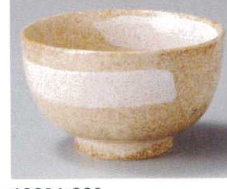

63311-181
白釉多用小丼
980円
(12×8.3cm)

63312-181
黒釉多用小丼
980円
(12×8.3cm)

63313-641
リピートお好み丼
900円
(13×7cm・500cc)

63314-471
わさび飯碗
900円
(11.6×7cm)

63315-641
ラウンドお好み丼
900円
(13×7cm・500cc)

63316-281
茶粉引刷毛夏目4.0丼
880円
(12.8×7.7cm)

63317-121
白刷毛天目茶漬碗
880円
(12.8×8.8cm)

63318-511
淡雪京小丼
880円
(10.8×7.2cm)

63319-281
雪見刷毛夏目4.0丼
880円
(13×7.7cm)

63320-051
白吹天目反多用碗(小)
880円
(11.5×7.3cm)

63321-051
旋風(黒)多用碗(小)
880円
(13×7.2cm)

63322-161
トルコ青磁しのぎ飯碗
870円
(11.5×7.7cm)