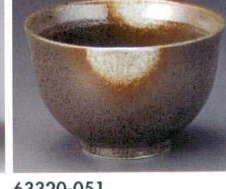

63311-181
白釉多用小丼
980円
(12×8.3cm)

63312-181
黒釉多用小丼
980円
(12×8.3cm)

63313-641
リピートお好み丼
900円
(13×7cm・500cc)

63314-471
わさび飯碗
900円
(11.6×7cm)

63315-641
ラウンドお好み丼
900円
(13×7cm・500cc)

63316-281
茶粉引刷毛夏目4.0丼
880円
(12.8×7.7cm)

63317-121
白刷毛天目茶漬碗
880円
(12.8×8.8cm)

63318-511
淡雪京小丼
880円
(10.8×7.2cm)

63319-281
雪見刷毛夏目4.0丼
880円
(13×7.7cm)

63320-051
白吹天目反多用碗(小)
880円
(11.5×7.3cm)

63321-051
旋風(黒)多用碗(小)
880円
(13×7.2cm)

63322-161
トルコ青磁しのぎ飯碗
870円
(11.5×7.7cm)