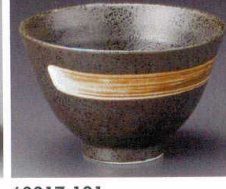

63311-181
白釉多用小丼
980円
(12×8.3cm)

63312-181
黒釉多用小丼
980円
(12×8.3cm)

63313-641
リピートお好み丼
900円
(13×7cm・500cc)

63314-471
わさび飯碗
900円
(11.6×7cm)

63315-641
ラウンドお好み丼
900円
(13×7cm・500cc)

63316-281
茶粉引刷毛夏目4.0丼
880円
(12.8×7.7cm)

63317-121
白刷毛天目茶漬碗
880円
(12.8×8.8cm)

63318-511
淡雪京小丼
880円
(10.8×7.2cm)

63319-281
雪見刷毛夏目4.0丼
880円
(13×7.7cm)

63320-051
白吹天目反多用碗(小)
880円
(11.5×7.3cm)

63321-051
旋風(黒)多用碗(小)
880円
(13×7.2cm)

63322-161
トルコ青磁しのぎ飯碗
870円
(11.5×7.7cm)