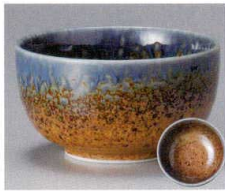

パンフレット番号	問合せ先	電話番号
20616-635	株式会社クイックパック	0564-59-3525

丼(单品)13cm以下

最新情報

635

63501-331  
青多用丼  
750円  
(12.4×8.2cm)

63502-011  
ゆず天目多用碗(小)  
740円  
(12.8×7cm)

63503-611  
十六夜多用碗(小)  
730円  
(12.7×7cm)

63504-611  
雪志野多用碗(小)  
730円  
(12.7×7cm)

63505-611  
明世荒刷毛多用碗(小)  
730円  
(12.7×7cm)

63506-611  
ワサビ多用碗(小)  
730円  
(12.7×7cm)

63507-611  
砂地藍流し多用碗(小)  
730円  
(12.8×7cm)

63508-161  
おおぞら4.0丼  
820円  
(12.5×7.3cm)

63509-671  
黒海流4.0多用丼  
700円  
(12.5×7.5cm)