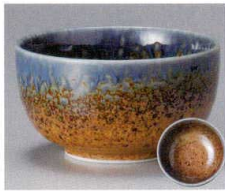

パンフレット番号	問合せ先	電話番号
20616-635	株式会社クイックパック	0564-59-3525

丼(单品)13cm以下

最新情報

635

63501-331
青多用丼
750円
(12.4×8.2cm)

63502-011
ゆず天目多用碗(小)
740円
(12.8×7cm)

63503-611
十六夜多用碗(小)
730円
(12.7×7cm)

63504-611
雪志野多用碗(小)
730円
(12.7×7cm)

63505-611
明世荒刷毛多用碗(小)
730円
(12.7×7cm)

63506-611
ワサビ多用碗(小)
730円
(12.7×7cm)

63507-611
砂地藍流し多用碗(小)
730円
(12.8×7cm)

63508-161
おおぞら4.0丼
820円
(12.5×7.3cm)

63509-671
黒海流4.0多用丼
700円
(12.5×7.5cm)

63510-671
白海流4.0多用丼
700円
(12.5×7.5cm)