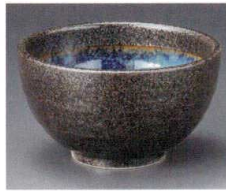

63508-161
おおぞら4.0丼
820円
(12.5×7.3cm)