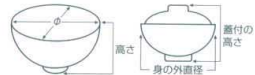

## 636 蓋井

刺身鉢 向付							
小鉢	<b>63601-181</b> 桜錦間取6.0平蓋井 <b>6,250円</b> (18×10.5cm)	<b>63602-411</b> アミ絵たっぷり井 <b>6,000円</b> (15.5×12.5cm)	<b>63603-491</b> 錦小桜6.0身井 <b>4,000円</b> (18.3×8.3cm)	<b>63604-491</b> 錦小桜6.0蓋井 <b>5,800円</b> (18.3×12.5cm)	<b>63605-521</b> 錦小桜5.5蓋井 <b>5,400円</b> (16.3×14cm)	<b>63606-071</b> 赤絵間取6.0平蓋井 <b>5,200円</b> (18×10.5cm)	
小付 珍珠 松花堂							
内菓子椀 道向 小吸物碗 むし碗	<b>63607-301</b> 一珍牡丹蓋井 <b>4,700円</b> (15.7×11.3cm)	<b>63608-011</b> 上錦5.0蓋井 <b>4,600円</b> (15.8×11.5cm)	<b>63609-221</b> 赤千筋姫蓋井 <b>4,600円</b> (12.5×10cm)	<b>63610-221</b> 黒千筋姫蓋井 <b>4,600円</b> (12.5×10cm)	<b>63611-281</b> 一珍赤十草蓋井 <b>4,300円</b> (16×12.5cm)		
天ぷら皿 香水							
付出口 焼物皿							
鮎皿・さんま皿 ホッケ皿 仕切付焼物皿							
丸皿 萬古焼大皿							
長角皿 正角皿 菱形皿							
のり皿 組皿 小皿							
大鉢							
多用鉢 組鉢	<b>63612-281</b> 一珍細十草蓋井 <b>4,300円</b> (16×12.5cm)	<b>63613-491</b> 牡丹5.0身井 <b>2,800円</b> (15.6×8.5cm)	<b>63615-491</b> 錦小桜5.0反身井 <b>2,980円</b> (15.8×8.3cm)	<b>63617-071</b> 赤絵間取4.5蓋井 <b>4,100円</b> (14×11cm)	<b>63618-491</b> 牡丹4.5身井 <b>2,450円</b> (14×8.5cm)	<b>63619-491</b> 牡丹4.5蓋井 <b>3,800円</b> (14×10.8cm)	
酒器 フリーカップ							
醤油 調味料棚 カメスリ鉢							
灰皿							
和レンジ スプーン	<b>63620-521</b> 錦小桜4.5蓋井 <b>3,800円</b> (14×10.7cm)	<b>63621-051</b> 清華蓋井(組) <b>4,200円</b> (15.7×10.8cm)	<b>63622-411</b> エジプトのり茶 <b>3,300円</b> (15.2×10cm)	<b>63623-491</b> 赤絵駒筋身井 <b>2,300円</b> (14×8.5cm)	<b>63624-491</b> 赤絵駒筋4.5蓋井 <b>3,300円</b> (14×10.8cm)	<b>63625-461</b> 木の葉5.0蓋井(身) <b>2,350円</b> (15×8cm)	<b>63626-461</b> 木の葉5.0蓋井 <b>3,100円</b> (15×11cm)
寿司湯呑 長湯呑 長湯呑 夫婦湯呑							
煎茶							
急須 土瓶 ポット							
井 鉢 そば井	<b>63627-491</b> 唐草身井(手描き) <b>2,100円</b> (15.6×8.5cm)	<b>63629-541</b> 刷毛巻銀彩蓋井 <b>2,900円</b> (15.6×11.5cm)	<b>63630-521</b> 千段駒筋5.0蓋井 <b>2,850円</b> (15.7×12cm)	<b>63631-051</b> 白うづライン蓋井(身のみ) <b>1,850円</b> (15.5×7.8cm)	<b>63633-051</b> 黒うづライン蓋井(身のみ) <b>1,850円</b> (15.5×7.8cm)		
蓋井 飯器	<b>63628-491</b> 唐草蓋井(手描き) <b>2,980円</b> (15.6×11.7cm)			<b>63632-051</b> 白うづライン蓋井(組) <b>2,800円</b> (15.5×11cm)	<b>63634-051</b> 黒うづライン蓋井(組) <b>2,800円</b> (15.5×11cm)		
大茶 飯碗・腰掛 雑皿							
ソノ(小物 仕切付調味皿 土瓶むし)							
	<b>63635-301</b> 渦潮鉄火井 <b>2,800円</b> (15.3×11.2cm)	<b>63636-521</b> 千段駒筋4.5蓋井 <b>2,750円</b> (14.2×11cm)	<b>63637-331</b> 内山水蓋井 <b>2,700円</b> (15.5×11cm)	<b>63638-331</b> 古染秋草蓋井 <b>2,600円</b> (15.5×11cm)	<b>63639-331</b> 水晶流水蓋井 <b>2,600円</b> (15.5×11cm)		