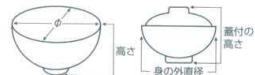

# 638 飯器

<ul style="list-style-type: none"> <li>刺身鉢 向付</li> <li>小鉢</li> <li>小付 珍味 松花堂</li> <li>円菓子鉢 蓋向 小取物碗 むし碗</li> <li>天ぷら皿 香水</li> <li>付出口 焼物皿</li> <li>紐皿 さんま皿 ホッケ皿 仕切付焼物皿</li> <li>丸皿 萬古焼大皿</li> <li>長角皿 正角皿 変形皿</li> <li>のり皿 組皿 小皿</li> <li>大鉢</li> <li>多用鉢 組鉢</li> <li>酒器 フリーカップ</li> <li>香盤 調味料掛 カメス鉢</li> <li>灰皿</li> <li>和レンゲ スプーン</li> <li>寿司湯呑 長湯呑 短湯呑 夫婦湯呑</li> <li>煎茶</li> <li>急須 土瓶 ポット</li> <li>丼 膳 丼そば丼</li> <li>蓋丼 飯器</li> <li>大茶 飯碗 膳掛 膳皿</li> <li>ソノ小物 仕切果味皿 土瓶むし</li> </ul>	<p><b>63801-291</b> 黒一珍飯器(小)蓋付 3,700円 (10.5×8.5cm)</p> <p><b>63802-291</b> 黒一珍飯器(小)身 3,000円 (10.5×7.6cm)</p> <p><b>63803-291</b> 花渦飯器(身) 3,300円 (10.7×7.2cm)</p> <p><b>63804-291</b> 茶杉木蓋 1,900円 (12×12cm)</p> <p><b>63805-291</b> 紫吹き飯器(小)蓋付 3,500円 (12.5×8.5cm)</p> <p><b>63806-291</b> 紫吹き飯器(小)身 2,700円 (10.1×7.5cm)</p> <p><b>63807-181</b> アメ軸銀彩飯器身 3,150円 (10.5×8cm)</p> <p><b>63808-181</b> アメ軸銀彩木蓋 1,100円 (11cm)</p> <p><b>63809-221</b> 赤楽十草飯器(蓋付) 2,870円 (11×8cm)</p>	<p><b>63810-301</b> 志野飯器(蓋付) 3,000円 (11×7.9cm)</p> <p><b>63811-301</b> 志野飯器(身) 2,350円 (11×8cm)</p> <p><b>63812-321</b> 鉄線花筒型飯器(小)身 1,980円 (10.5×7cm)</p> <p><b>63813-321</b> 鉄線花筒型飯器 木蓋 850円 (11.5×11.5×2cm)</p> <p><b>63814-641</b> 金筋ゆず黒蓋付飯器(組) 2,600円 (12.5×11.5×9cm)</p> <p><b>63815-641</b> 金筋ゆず黒飯器(身) 2,150円 (10.6×7.5cm)</p> <p><b>63816-511</b> 一珍ピンク蓋付飯器 2,400円 (12.3×11.4×9.6cm)</p> <p><b>63817-511</b> 一珍ピンク渦飯器(身) 1,850円 (10.7×8.1cm)</p> <p><b>63818-331</b> 手描百花飯器(蓋付) 2,400円 (12.7×6.5cm)</p>	<p><b>63819-121</b> 火色志野飯器 2,300円 (10.8×7.8cm)</p> <p><b>63820-121</b> 火色志野飯器木蓋 440円 (12.5×11.5×2cm)</p> <p><b>63821-121</b> 灰釉ビーロ飯器 2,250円 (10.8×7.8cm)</p> <p><b>63822-121</b> 灰釉ビーロ飯器木蓋 440円 (12.5×11.5×2cm)</p> <p><b>63823-051</b> 錦天目飯器(蓋付) 2,400円 (11×8cm)</p> <p><b>63824-491</b> ヒスイ蓋付飯器 2,200円 (11.8×9.3cm)</p> <p><b>63825-491</b> ヒスイ飯器(身) 1,680円 (10.5×8cm)</p> <p><b>63826-051</b> 鉄砂飯器(プラスチック蓋付) 2,200円 (11×8cm)</p>	<p><b>63827-051</b> 黄瀬戸飯器(プラスチック蓋付) 2,200円 (11×8cm)</p> <p><b>63828-491</b> 茶益子丸紋蓋付飯器 2,200円 (11.8×9.3cm)</p> <p><b>63829-491</b> 茶益子丸紋飯器(身) 1,680円 (10.5×8cm)</p> <p><b>63830-491</b> 益子スキ蓋付飯器 2,200円 (11.8×9.3cm)</p> <p><b>63831-491</b> 益子スキ飯器(身) 1,680円 (10.5×8cm)</p> <p><b>63832-181</b> 花かご飯器(身) 2,150円 (11×7.8cm)</p> <p><b>63833-181</b> プラスチック蓋 450円 (12cm)</p> <p><b>63834-07-491</b> ゆず天目飯器(蓋付) 2,050円 (10.5×7.7cm)</p>	<p><b>63835-331</b> 銀彩刷毛筒型飯器(蓋付) 2,000円 (11.5×9.8cm)</p> <p><b>63836-331</b> 銀彩刷毛筒型飯器身のみ 1,500円 (10.7×7.7cm)</p> <p><b>63837-331</b> 黒唐津川ハ流筒型飯器(蓋付) 2,000円 (11.5×9.8cm)</p> <p><b>63838-331</b> 黒唐津川ハ流筒型飯器身のみ 1,500円 (10.7×7.7cm)</p> <p><b>63839-331</b> 錦天目筒型飯器(蓋付) 2,000円 (11.5×9.8cm)</p> <p><b>63840-331</b> 錦天目筒型飯器身のみ 1,500円 (10.7×7.7cm)</p> <p><b>63841-251</b> うぐいす流し飯器(蓋付) 2,200円 (10.5×7.5cm)</p> <p><b>63842-331</b> 錦花飯器身のみ 1,900円 (12.7×6.5cm)</p> <p><b>63843-331</b> プラスチック蓋 500円 (13.5cm)</p>
---	---	---	---	--	---