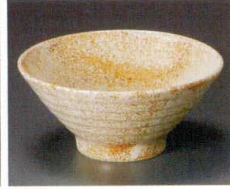

パンフレット番号	問合せ先	電話番号
20616-643	株式会社クイックパック	0564-59-3525

大茶

最新情報

643

64301-091 太十草厚口毛料
1,250円 (14.6×6cm)
64302-091 太十草厚口大平
750円 (13.2×5.5cm)

64303-541 千筋茶漬碗
900円 (14×7cm)

64304-651 茶粉引4.8のり茶
900円 (15×6.8cm)

64305-161 青雲4.2けずり飯井
900円 (13×8.3cm)

64306-051 グリーン竹大茶
880円 (15.2×7.2cm)

刺身鉢
向付

小鉢

小付
珍珠
松花堂

円菓子器
重向

小吸物碗
むし碗

天ぷら皿
香水

付出血
焼物皿