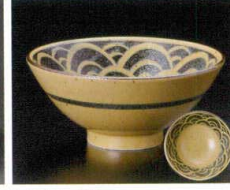

灰皿

和レンゲ
スプーン

寿司漉吞
長漉吞
巻漉吞
夫婦漉吞

煎茶

急須
土瓶
ポット

丼
膳
そば丼

蓋鉢
飯器

大茶
飯碗・膳揃
種皿

ソノ小物
仕切付茶碗
土瓶むし

64307-531 天の川4.8反井
880円 (15.1×7cm)

64308-401 さざなみ4.3碗
860円 (13.7×6cm)
64309-401 さざなみ4.8碗
970円 (15.5×6.4cm)

64310-641 粉引5.0反井
820円 (15.3×6.8cm)

64311-641 唐津波5.0反井
820円 (15×7cm)

64312-40-531 手描き雪月花4.5丸井
940円 (14×6cm)

64313-611 至福(白)5.0反井
800円 (15.2×7.3cm)

64314-611 至福(黒)5.0反井
800円 (15.2×7.3cm)

64315-521 織部スキ大茶身
800円 (15.5×7cm)

64316-491 十草(青)4.8多用井
800円 (14.6×7cm)

64317-491 新タコ唐草4.8多用井
800円 (14.6×7cm)

64318-531 茶流4.5反井
800円 (13.8×6.2cm)