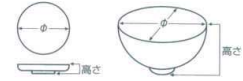

パンフレット番号	問合せ先	電話番号
20616-66	株式会社クイックパック	0564-59-3525

66 小鉢(丸)

- 刺身鉢
向付
- 小鉢
- 小付
珍味
松花堂
- 円菓子箸通向
小吸物碗
むし碗
- 天ぷら皿
香水
- 付出皿
焼物皿
- 粘面さんま皿
ホッケ皿
仕切付焼物皿
- 丸皿
萬古焼大皿
- 長角皿
正角皿
菱形皿
- のり皿
組皿
小皿
- 大鉢
- 多用鉢
組鉢
- 酒器
フリーカップ
- 蜜置
調味料棚
カメスリ鉢
- 灰皿
- 和リング
スプーン
- 寿司湯呑
長湯呑
夫婦湯呑
- 煎茶
- 急須
土瓶
ポット
- 丼
膳
そば丼
- 蓋丼
飯器
- 大茶
飯碗
椀
種皿
- ソバ小物
仕切付薬味皿
土瓶むし

06601-471 淵プラチナ丸型小鉢
3,500円 (14×9.5×9.2cm)

06602-471 赤絵筋丸型小鉢
3,000円 (14×9.5×9.2cm)

06603-291 内金二段鉢
6,500円 (14.1×7.7cm)

06604-291 イングレ流水二段鉢
5,900円 (14.1×7.7cm)

06605-131 織部つる花浅鉢
2,920円 (11×11×3.5cm)

06606-471 鼠志野玉淵小鉢
3,800円 (15.5×13.5×6cm)