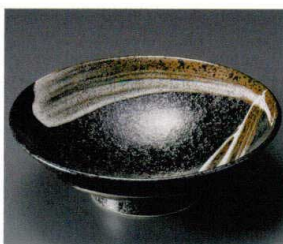

66316-361 かいらぎ8.0盛鉢
1,900円 (24.5×8cm)

66317-671 窯変ブルー8.0麺鉢
1,840円 (23.8×6.5cm)

66318-161 赤絵花7.0浅鉢
1,840円 (21×4.7cm)

66319-491 黒潮8.0麺鉢
1,750円 (24.8×6.3cm)

66320-611 明世荒刷毛8.0盛鉢
1,700円 (24.5×8cm)

66321-051 アメ色竹林フォーカス8.0浅鉢
1,800円 (24.7×4.8cm)