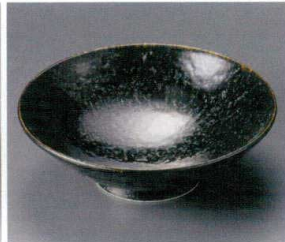

66401-021 流彩ライン8.0盛鉢
1,680円 (24.5×7.8cm)

66402-621 濃唐草麵鉢
1,650円 (21.2×8.2cm)

66403-621 藍染小花麵鉢
1,650円 (21.5×8.2cm)

66404-491 天目白流し麵鉢
1,650円 (21.4×8.2cm)

66405-621 タコ唐草麵鉢
1,650円 (21.5×8.2cm)

66406-241 民芸藍流し8.0盛鉢
1,650円 (24.5×7.8cm)

66407-641 油滴天目8.0麵鉢
1,720円 (24×7.8cm)

66408-011 黒真珠8.0麵鉢
1,600円 (24.5×7cm)

66409-641 早瀬漆黒8.0盛鉢
1,630円 (24.5×8cm)

66410-011 砂地藍流し8.0麵鉢
1,580円 (24.5×7cm)

66411-641 早瀬白雪8.0盛鉢
1,630円 (24.5×8cm)

66412-361 吹墨十草麵鉢
1,500円 (21.5×8cm)