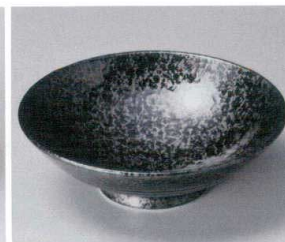

66413-491 ドット麵鉢(白)
1,500円 (21×8cm)

66414-491 藍草紋麵鉢
1,500円 (21×8.2cm)

66415-491 ドット麵鉢(黒)
1,500円 (21×8cm)

66416-491 青海波麵鉢
1,500円 (21.5×8.2cm)

66417-541 赤刷毛目黒24cm深皿
1,210円 (24.4×5cm)

66418-241 銀彩黒8.0盛皿
1,500円 (24.6×7.6cm)

66419-071 雲海8.0平井
1,450円 (24.8×6.2cm)
66420-071 竹スノコ
420円 (16.5cm)

66421-361 青十草6.8ボール
1,450円 (21×8cm)