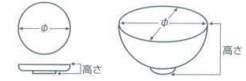

パンフレット番号	問合せ先	電話番号
20616-666	株式会社クイックパック	0564-59-3525

666 麺皿

- 刺身鉢
向付
- 小鉢
- 小付
珍珠
松花堂
- 円菓子椀
小吸物碗
むし碗
- 天ぷら皿
香水
- 付出皿
焼物皿
- 輪皿
ホッケ皿
仕切付焼物皿
- 丸皿
萬古焼大皿
- 長角皿
正角皿
変形皿
- のり皿
組皿
小皿
- 大鉢
- 多用鉢
組鉢
- 酒器
フリーカップ
- 箸置
調味料掬
カスリ鉢
- 灰皿
- 和レンゲ
スプーン
- 寿司湯呑
長湯呑
夫婦湯呑
- 煎茶
- 急須
土瓶
ポット
- 丼
膳
そば丼
- 蓋丼
飯器
- 大茶
飯碗
膳
麵皿
- ソバ小物
仕切茶碗
土瓶むし