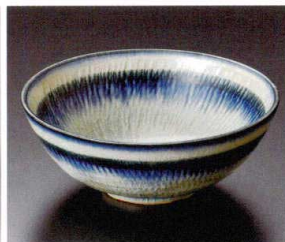

06710-471 ラスター三日月透かし小鉢
2,700円 (15.5×8.5×8.5cm)

06711-141 お魚ひらめ 小鉢
2,400円 (16.5×13.5×5cm)

06712-541 錆巻十草4.0小鉢
2,500円 (15×5.2cm)

06713-141 織部千段平鉢
2,200円 (15.8×4.5cm)

06714-141 御深井とちり取鉢
2,300円 (15×6cm)

06715-601 備前風サラダ鉢
1,870円 (15×6.5cm)

06716-141 灰釉ヒワ六角鉢
1,900円 (18.3×3.7cm)

06717-091 ネズミ志野5.0丸井
1,800円 (15.6×4cm)

06718-461 ニューボンウエーブ15cm平鉢
1,790円 (15×4cm)

06719-541 藍染ヒワ変型小鉢
1,200円 (14.8×11.7×6cm)

06720-541 藍染スカイ変型小鉢
1,200円 (14.8×11.7×6cm)

- 刺身鉢
向付
- 小鉢
- 小付
珍珠
松花堂
- 円菓子箆 蓋向
小服物碗
むし皿
- 天ぶら皿
香水
- 付出皿
焼物皿
- 鮎皿・せんま皿
ホッケ皿
仕切内辨物皿
- 丸皿
萬古壇大皿
- 長角皿
正角皿
変形皿
- のり皿
組皿
小皿
- 大鉢
- 多用鉢
組鉢
- 酒器
フリーカップ
- 箸置
調味料揃
カメ・スリ鉢
- 灰皿
- 和レンゲ
スプーン
- 寿司湯呑
長湯呑・短湯呑
夫婦湯呑
- 煎茶
- 急須
土瓶
ポット
- 井
雞井・そば井
- 蓋井
飯器
- 大茶
飯碗・腰掛
麵皿
- ソバ小物
仕切付薬味皿
土瓶むし