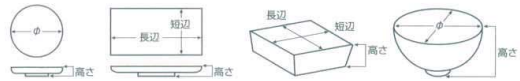

パンフレット番号	問合せ先	電話番号
20616-670	株式会社クイックパック	0564-59-3525

670 そば小物

- 刺身鉢
向付
- 小鉢
- 小付
珍味
松花堂
- 円菓子等・置向
小吸物碗
むし碗
- 天ぷら皿
香水
- 付出皿
焼物皿
- 船皿・さんま皿
ホッケ皿
仕切付焼物皿
- 丸皿
萬古焼大皿
- 長角皿
正角皿
変形皿
- のり皿
組皿
小皿
- 大鉢
- 多用鉢
組鉢
- 酒器
フリーカップ
- 箸置
調味料桶
カメ・スリ鉢
- 灰皿
- 和レンジ
スプーン
- 寿司湯呑
長湯呑・短湯呑
夫婦湯呑
- 煎茶
- 急須
土瓶
ポット
- 井
膳井・そば井
- 蓋井
飯器
- 大茶
飯碗・陸揚
種皿
- ソバ小物
仕切付薬味皿
土瓶むし

- 白刷毛**
- ①67001-671 2号そば徳利 1,200円 (7.6×10.5cm・210cc)
 - ②67002-671 1号そば徳利 930円 (6.8×9.2cm・170cc)
 - ③67003-671 そば猪口 810円 (8.5×6.3cm)
 - ④67004-671 薬味皿 580円 (9×2cm)
 - ⑤67005-671 三品皿 1,400円 (19×8.3×2.7cm)