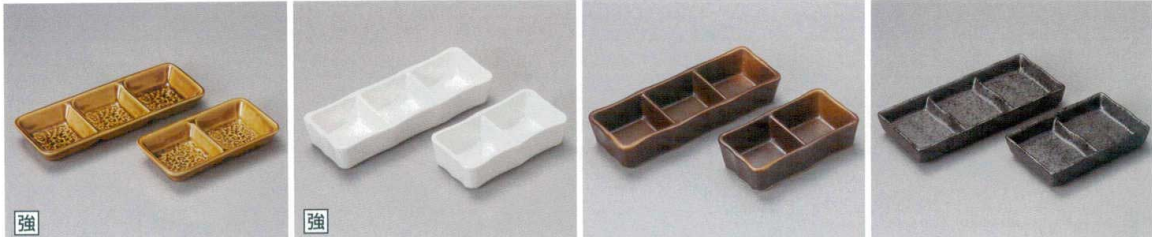

パンフレット番号	問合せ先	電話番号
20616-678	株式会社クイックパック	0564-59-3525

678 仕切薬味皿

- 刺身鉢
向付
- 小鉢
- 小付
珍珠
松花堂
- 円菓子鉢・蓋向
小吸物碗
むし碗
- 天ぷら皿
香水
- 付出皿
焼物皿
- 藍皿・かんま皿
ホッケ皿
仕切焼物皿
- 丸皿
萬古焼大皿
- 長角皿
正角皿
菱形皿
- のり皿
組皿
小皿
- 大鉢
- 多用鉢
組鉢
- 酒器
フリーカップ
- 醤油
調味料揃
カメ・スリ鉢
- 灰皿
- 和レンゲ
スプーン
- 寿司湯呑
長湯呑・短湯呑
夫婦湯呑
- 煎茶
- 急須
土瓶
ポット
- 丼
種丼・そば丼
- 蓋丼
飯器
- 大茶
飯碗・盛揃
雑皿
- ソバ小物
仕切薬味皿
土瓶むし

強	強		
67801-061 黄海三品皿 1,400円 (21.6×7.8×2.6cm)	67803-091 白磁三品皿(小) 1,400円 (16.3×5.9×2.8cm)	67805-461 やきしめ三品盛(小) 1,400円 (17×6×3cm)	67807-671 いぶし黒三品仕切り皿 1,400円 (19.2×8.4×2.7cm)
67802-061 黄海二品皿 1,130円 (14.8×7.8×2.6cm)	67804-091 白磁二品皿(小) 1,050円 (11×5.9×2.8cm)	67806-461 やきしめ二品盛(小) 970円 (11.5×6×3cm)	67808-671 いぶし黒二品仕切り皿 790円 (13.1×8.5×2.8cm)