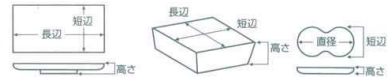

パンフレット番号	問合せ先	電話番号
20616-678	株式会社クイックパック	0564-59-3525

678 仕切薬味皿

- 刺身鉢
向付
- 小鉢
- 小付
珍珠
松花堂
- 円菓子鉢・蓋向
小吸物碗
むし碗
- 天ぷら皿
香水
- 付出皿
焼物皿
- 藍皿・かんま皿
ホッケ皿
仕切焼物皿
- 丸皿
萬古焼大皿
- 長角皿
正角皿
菱形皿
- のり皿
組皿
小皿
- 大鉢
- 多用鉢
組鉢
- 酒器
フリーカップ
- 醤油
調味料揃
カメ・スリ鉢
- 灰皿
- 和レンゲ
スプーン
- 寿司湯呑
長湯呑・短湯呑
夫婦湯呑
- 煎茶
- 急須
土瓶
ポット
- 丼
種丼・そば丼
- 蓋丼
飯器
- 大茶
飯碗・盛揃
雑皿
- ソバ小物
仕切薬味皿
土瓶むし