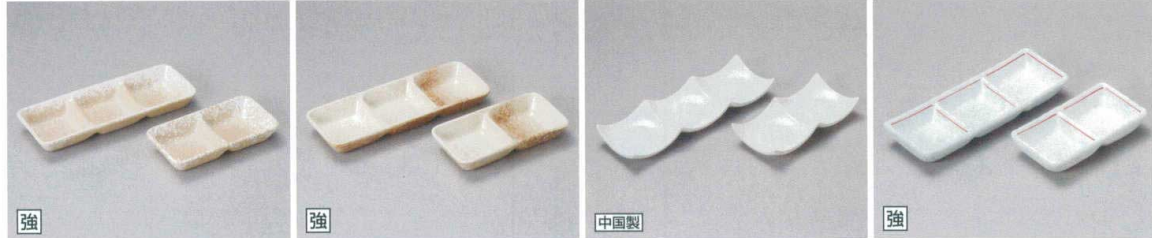

強	強	中国製	強
67817-061 白吹三品皿 1,400円 (21.5×8×2.5cm)	67819-061 白藤改三品皿 1,400円 (21.6×7.8×2.6cm)	67821-671 白磁デューク3品皿 1,400円 (25.2×8.4×3cm)	67823-451 赤ライン三品盛 1,390円 (17.4×6.4×2.3cm)
67818-061 白吹二品皿 1,130円 (15×8×2.5cm)	67820-061 白藤改二品皿 1,130円 (14.8×7.8×2.6cm)	67822-671 白磁デューク2品皿 990円 (16.8×8.4×3cm)	67824-451 赤ライン二品盛 1,070円 (11.4×6.4×2.3cm)