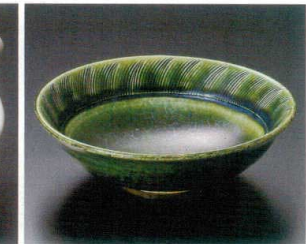

06801-541 錆巻刷毛目片口変型鉢小
4,000円 (16×15×5cm)

06802-131 赤絵三ツ足向付
3,810円 (14×12.2×6cm)

06803-021 金みやび舟型小鉢
3,600円 (16×8.4×6cm)

06804-541 黒十草5.0反鉢
3,400円 (16×8cm)

06805-471 満月三角小鉢
2,600円 (14.3×12×6.7cm)

06806-471 粉引赤絵たわみ鉢(小)
2,600円 (14.8×13.5×6.2cm)

06807-471 ピンクラスター透かし小鉢
2,600円 (14.2×12×6cm)

06808-141 織部櫛目彫丸15.5cmポウル
2,300円 (16×4.5cm)

06809-141 お魚かわはぎ 小鉢
2,400円 (16×12.5×4.5cm)

06810-141 お魚ふぐ 小鉢
2,400円 (16×12.5×4.5cm)

06811-471 トルコ釉花型4.5小鉢
2,000円 (14×5.3cm)