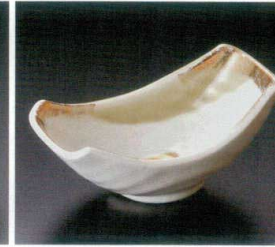

パンフレット番号	問合せ先	電話番号
20616-68	株式会社クイックパック	0564-59-3525

68 小鉢(丸)

- 剥身鉢
向付
- 小鉢
- 小付
珍珠
松花堂
- 円菓子箱蓋向
小吸物碗
むし碗
- 天ぶら皿
香水
- 付出血
焼物皿
- 貼面でんま蓋
ホッケ皿
仕切付焼物皿
- 丸皿
萬古焼大皿
- 長角皿
正角皿
変形皿
- のひ皿
組皿
小皿
- 大鉢
- 多用鉢
組鉢
- 酒器
フリーカップ
- 蜜置
調味料棚
カメ・スリ鉢
- 灰皿
- 和レンゲ
スプーン
- 寿司湯呑
長湯呑
短湯呑
夫婦湯呑
- 煎茶
- 急須
土瓶
ポット
- 丼
膳
そば丼
- 蓋丼
飯器
- 大茶
飯碗
燈籠
糠皿
- ソバ小物
仕切付薬鉢
土瓶むし

06801-541 錆巻刷毛目片口変型鉢小
4,000円 (16×15×5cm)

06802-131 赤絵三ツ足向付
3,810円 (14×12.2×6cm)

06803-021 金みやび舟型小鉢
3,600円 (16×8.4×6cm)

06804-541 黒十草5.0反鉢
3,400円 (16×8cm)

06805-471 満月三角小鉢
2,600円 (14.3×12×6.7cm)

06806-471 粉引赤絵たわみ鉢(小)
2,600円 (14.8×13.5×6.2cm)