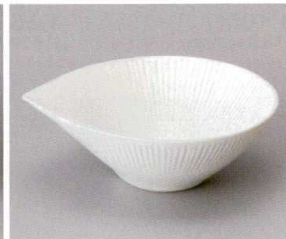

06916-651 黒伊賀ねじり鉢(大)
1,400円 (15.1×12.6×6.3cm)

06917-601 平安桜楕円中鉢
1,200円 (16×12.5×5.5cm)

06918-531 灰貫入14cm三角鉢
1,550円 (14.5×12×5.8cm)

06919-531 化粧ハケ玉子型4.0小鉢
1,500円 (14.2×11.7×5.8cm)

06920-361 しずく小鉢
1,400円 (14×12.5×5cm)

刺身鉢
向付

小鉢

小付
珍珠
松花堂

円菓子器兼向
小吸物鉢
むし碗

天ぷら皿
吞水

付皿
焼物皿

鉢皿・どんま皿
ホッケ皿
仕切付焼物皿

丸皿
萬古焼大皿