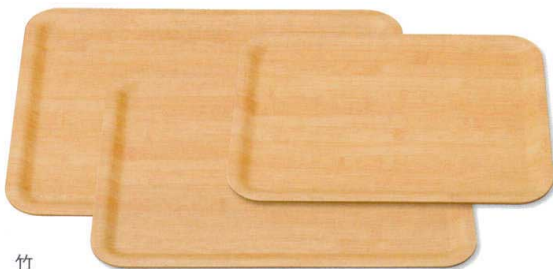

パンフレット番号	問合せ先	電話番号
20616-707	株式会社クイックパック	0564-59-3525

樹脂トレー・樹脂箸・ステンレス鍋

最新情報

707

ユニバーサルトレーノンスリップ

ゼブラウッド

- 70701-331 小 (M44-382) **4,200円** (25×33×1.4cm)
- 70702-331 中 (M44-383) **5,650円** (29.3×39×1.4cm)
- 70703-331 大 (M44-384) **6,000円** (31.5×42×1.4cm)

薄木目

- 70704-331 小 (M44-388) **4,200円** (25×33×1.4cm)
- 70705-331 中 (M44-389) **5,650円** (29.3×39×1.4cm)
- 70706-331 大 (M44-390) **6,000円** (31.5×42×1.4cm)

濃木目

- 70707-331 小 (M44-391) **4,200円** (25×33×1.4cm)
- 70708-331 中 (M44-392) **5,650円** (29.3×39×1.4cm)
- 70709-331 大 (M44-393) **6,000円** (31.5×42×1.4cm)

竹

- 70710-331 小 (M44-385) **4,200円** (25×33×1.4cm)
- 70711-331 中 (M44-386) **5,650円** (29.3×39×1.4cm)
- 70712-331 大 (M44-387) **6,000円** (31.5×42×1.4cm)

陶板・土鍋
(信楽焼)

土鍋オープン
(萬古焼)

土鍋
(萬古焼)

調理鍋
コンロ
柳川鍋

耐熱食器
ゼイロ
ビビンバ(飯鍋)
敷板