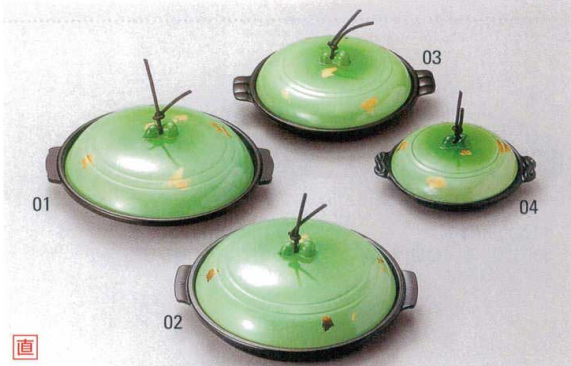

耐熱食器
セイロ
ピピン(屋熱)
敷板

レンジ
汁次・アラス

コンロ
アルミ・行方爐
樹脂小物

- 70901-841 陶板(金彩・緑)浅型 **6,330円** (21.5×19×7cm)
- 70902-841 陶板(金彩・緑)深型 **6,840円** (21.5×19×7.5cm)
- 70903-841 ミニ陶板(金彩・緑) **6,100円** (20×16.5×6.5cm)
- 70904-841 ミニミニ陶板(金彩・緑) **5,800円** (15.2×13×6cm)

- 70905-841 陶板かすが浅型 **4,900円** (21.5×19×7cm)
- 70906-841 陶板かすが深型 **5,810円** (21.5×19×7.5cm)
- 70907-841 ミニ陶板かすが **4,520円** (20×16.5×6.5cm)
- 70908-841 ミニ陶板かすが深型 **5,180円** (19×16.5×7.5cm)

- 70909-841 ドーム型蒸鍋(京アメ)φ19 **10,400円** (19×9cm・460cc)富山
- 70910-841 ドーム型蒸鍋(オリーブ)φ19 **10,400円** (19×9cm・460cc)富山
- 70911-841 ドーム型蒸鍋(オレンジ)φ19 **10,400円** (19×9cm・460cc)富山

- 70918-841 二連二段民芸調コンロ **10,700円** (34×16.5×11cm)富山
- 70919-841 民芸調コンロ小 **5,200円** (16.5×16.5×7cm)富山

- 70920-841 宝楽片口鍋(宝楽)中 **4,950円** (15.5×12.5×7.5cm・200cc)富山
- 70921-841 片口鍋(幸楽)アルミ千代口付中 **7,500円** (15.5×12.5×7.5cm・200cc)富山
- 70922-841 片口鍋(七彩)千代口付中 **9,100円** (15.5×12.5×7.5cm・200cc)富山