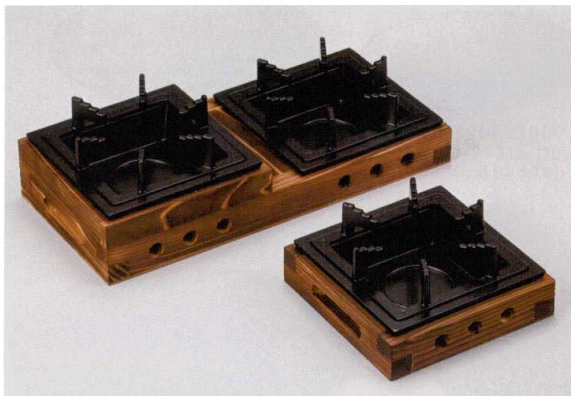

耐熱食器
セイロ
ピピン(屋熱)
敷板

レンジ
汁次・アラス

コンロ
アルミ・行方爐
樹脂小物

- 70901-841 陶板(金彩・緑)浅型 **6,330円** (21.5×19×7cm)
- 70902-841 陶板(金彩・緑)深型 **6,840円** (21.5×19×7.5cm)
- 70903-841 ミニ陶板(金彩・緑) **6,100円** (20×16.5×6.5cm)
- 70904-841 ミニミニ陶板(金彩・緑) **5,800円** (15.2×13×6cm)

- 70905-841 陶板かすが浅型 **4,900円** (21.5×19×7cm)
- 70906-841 陶板かすが深型 **5,810円** (21.5×19×7.5cm)
- 70907-841 ミニ陶板かすが **4,520円** (20×16.5×6.5cm)
- 70908-841 ミニ陶板かすが深型 **5,180円** (19×16.5×7.5cm)

- 70909-841 ドーム型蒸鍋(京アメ)φ19 **10,400円** (19×9cm・460cc)富山
- 70910-841 ドーム型蒸鍋(オリーブ)φ19 **10,400円** (19×9cm・460cc)富山
- 70911-841 ドーム型蒸鍋(オレンジ)φ19 **10,400円** (19×9cm・460cc)富山

- 70912-841 源平鍋27cm **16,800円** (32×28×8.5cm)
- 70913-841 源平鍋30cm **19,400円** (34×30×9cm)
- 70914-841 源平鍋32cm **25,800円** (38×33×9cm)
- 70915-841 源平鍋18cm **5,810円** (22×18×6cm)
- 70916-841 源平鍋21cm **9,700円** (24.8×21×7.5cm)
- 70917-841 源平鍋24cm **13,700円** (29×25×8.5cm)

- 70918-841 二連二段民芸調コンロ **10,700円** (34×16.5×11cm)富山
- 70919-841 民芸調コンロ小 **5,200円** (16.5×16.5×7cm)富山

- 70920-841 宝楽片口鍋(宝楽)中 **4,950円** (15.5×12.5×7.5cm・200cc)富山
- 70921-841 片口鍋(幸楽)アルミ千代口付中 **7,500円** (15.5×12.5×7.5cm・200cc)富山
- 70922-841 片口鍋(七彩)千代口付中 **9,100円** (15.5×12.5×7.5cm・200cc)富山