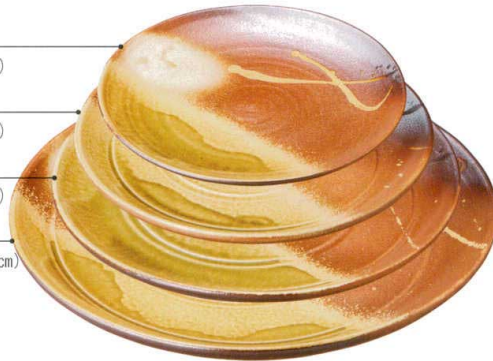

71314-431 3.5長角小皿
1,200円 (10.5×8×2.2cm)

71315-431 付出皿(中)
2,250円 (21.5×10.5×2cm)

71316-431 2.5角小皿
1,100円 (7.8×7.5×2.3cm)

71317-431 8.0丸皿
3,650円 (25×3.5cm)

71318-431 9.0丸皿
5,300円 (28.5×4cm)

71319-431 10.0丸皿
5,800円 (31.5×4.5cm)

71320-431 12.0丸皿
12,500円 (37×4.2cm)

71321-431 14.0丸皿
18,000円 (42×4.5cm)

71322-431 16.0丸皿
40,000円 (50.8×6.3cm)

71323-431 3.0深丸皿
1,200円 (9×3cm)

71324-431 4.0深丸皿
1,600円 (11×3.8cm)

71325-431 5.5深丸皿
2,600円 (16.3×4cm)