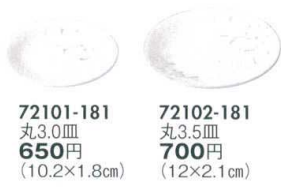

パンフレット番号	問合せ先	電話番号
20616-721	株式会社クイックパック	0564-59-3525

ほたる草

最新情報

721

和陶
オープン

ほたる草

72101-181 丸3.0皿
650円 (10.2×1.8cm)
72102-181 丸3.5皿
700円 (12×2.1cm)

72103-181 丸4.0皿
730円 (13.4×2.3cm)
72104-181 丸5.0皿
980円 (16.4×3cm)
72105-181 丸6.0皿
1,650円 (19.4×3.3cm)
72106-181 丸7.0皿
2,200円 (22.1×3.8cm)
72107-181 丸8.5皿
5,000円 (26.3×3.6cm)
72108-181 丸10.0皿
9,650円 (30.8×4.5cm)

72109-181 角淵千代口
1,080円 (10.3×6.9×2.7cm)

72110-181 角淵付皿
2,750円 (24×10.1×2.6cm)

72111-181 角淵焼物皿
3,100円 (21.7×14.2×2.6cm)

72112-181 角淵正角大皿
6,150円 (22×22×3.3cm)

72113-181 波角付皿
1,950円 (21.3×9.4×1.5cm)

72114-181 波角7.0皿
1,780円 (19.2×12×1.5cm)

72115-181 桔梗形3.6小鉢
1,650円 (10.6×6.2cm)
72116-181 桔梗形4.0小鉢
1,780円 (12.4×7cm)

72117-181 桔梗形刺身鉢
2,680円 (15.3×7cm)

72118-181 桔梗形千代口
900円 (8.6×4cm)

72119-181 花角3.6小鉢
1,780円 (8.8×8.8×6.2cm)
72120-181 花角4.0小鉢
1,950円 (10.1×10.1×7cm)