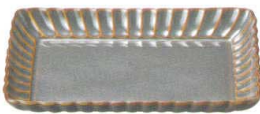

72411-121
10cm浅ボウル
950円
(10.3×4.6cm)

72412-121
コーヒーカップ
1,200円
(11.3×0.9×10.3cm・160cc)

72413-121
カップ 小
1,000円
(6.7×7.5cm・130cc)

72414-121
ぐい呑み
700円
(5.5×4cm・40cc)

72415-121
酒器
2,100円
(11.3×9.2×10.3cm・330cc)

72416-121
17cm正角皿
2,500円
(17.7×2.7cm)

72417-121
15.5cm正角皿
2,100円
(15.7×2.4cm)

72418-121
13.5cm正角皿
1,700円
(13.6×2.1cm)

72419-121
11cm浅角鉢
1,400円
(11.3×3.5cm)

72420-121
12cm丸角鉢
1,200円
(11.2×2.6cm)

72421-121
21cm長角皿
2,500円
(21.3×13.3×2.9cm)

72422-121
17cm長角皿
2,100円
(17×10.7×2.3cm)

72423-121
楕円皿 大
2,300円
(21.5×12.6×4cm)

72424-121
楕円皿 中
1,600円
(16.5×9.5×3.1cm)

72425-121
楕円皿 小
1,300円
(13.2×7.4×3cm)

72426-121
3連皿
1,700円
(17.4×7.1×2.7cm)

72427-121
2連皿
1,200円
(13.8×7.2×2.8cm)