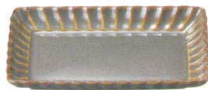

72411-121
10cm浅ボウル
950円
(10.3×4.6cm)

72412-121
コーヒーカップ
1,200円
(11.3×0.9×10.3cm・160cc)

72413-121
カップ 小
1,000円
(6.7×7.5cm・130cc)

72414-121
ぐい呑み
700円
(5.5×4cm・40cc)

72415-121
酒器
2,100円
(11.3×9.2×10.3cm・330cc)

72416-121
17cm正角皿
2,500円
(17.7×2.7cm)

72417-121
15.5cm正角皿
2,100円
(15.7×2.4cm)

72418-121
13.5cm正角皿
1,700円
(13.6×2.1cm)

72419-121
11cm浅角鉢
1,400円
(11.3×3.5cm)

72420-121
12cm丸角鉢
1,200円
(11.2×2.6cm)

72421-121
21cm長角皿
2,500円
(21.3×13.3×2.9cm)

72422-121
17cm長角皿
2,100円
(17×10.7×2.3cm)

72423-121
楕円皿 大
2,300円
(21.5×12.6×4cm)

72424-121
楕円皿 中
1,600円
(16.5×9.5×3.1cm)

72425-121
楕円皿 小
1,300円
(13.2×7.4×3cm)

72426-121
3連皿
1,700円
(17.4×7.1×2.7cm)

72427-121
2連皿
1,200円
(13.8×7.2×2.8cm)