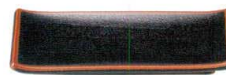

73726-301
付出皿 1,980円
(22.5×9.5×2.7cm)