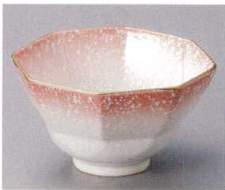

丸皿
萬古焼丸皿

長角皿
正角皿
変形皿

のり皿
組皿
小皿

大鉢

多用鉢
組鉢

酒器
フリーカップ

箸置
調味料揃
カメスリ鉢

灰皿

和レンゲ
スプーン

寿司湯呑
長湯呑-徳湯呑
夫婦湯呑

煎茶

急須
土瓶
ポット

丼
膳-そば丼

蓋丼
飯器

大茶
飯碗-腰揃
麵皿

ソバ小物
仕切付菓子皿
土瓶むし

07706-121
織部輪花反小鉢
4,300円
(12.8×6cm)

07707-531
鉄砂交跡笹舟中付
4,050円
(12.7×6.8×10cm)

07708-471
織部十草輪花小鉢
3,800円
(11.5×7.8cm)

07709-321
ピンク吹八角向付
3,650円
(12.7×7cm)

07710-461
ブルー-珍ラスター三つ足4.0小鉢
3,500円
(11.5×5.5cm)

07711-181
黒織部透し小鉢
3,480円
(11.5×8cm)