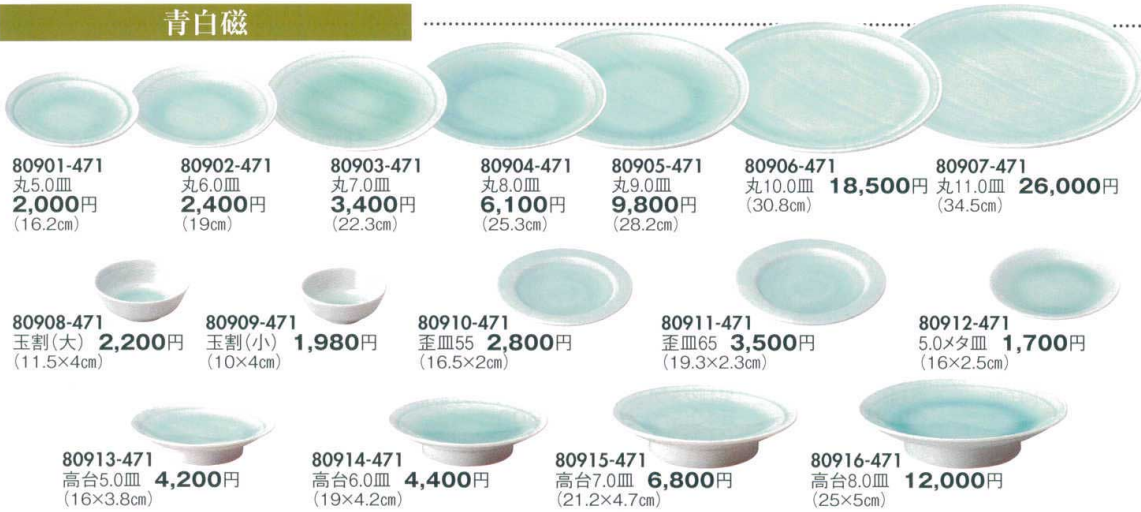

| | | |
|-----------|-------------|--------------|
| パンフレット番号 | 問合せ先 | 電話番号 |
| 20616-809 | 株式会社クイックパック | 0564-59-3525 |

青白磁／呉須巻グリーン丸紋／いこい

最新情報

809

和陶
オープン

青白磁

- | | | | | | | |
|---|---|---|---|---|--|--|
| 80901-471 丸5.0皿 2,000円 (16.2cm) | 80902-471 丸6.0皿 2,400円 (19cm) | 80903-471 丸7.0皿 3,400円 (22.3cm) | 80904-471 丸8.0皿 6,100円 (25.3cm) | 80905-471 丸9.0皿 9,800円 (28.2cm) | 80906-471 丸10.0皿 18,500円 (30.8cm) | 80907-471 丸11.0皿 26,000円 (34.5cm) |
| 80908-471 玉割(大) 11.5×4cm 2,200円 | 80909-471 玉割(小) 10×4cm 1,980円 | 80910-471 歪皿55 16.5×2cm 2,800円 | 80911-471 歪皿65 19.3×2.3cm 3,500円 | 80912-471 5.0×タ皿 16×2.5cm 1,700円 | | |
| 80913-471 高台5.0皿 16×3.8cm 4,200円 | 80914-471 高台6.0皿 19×4.2cm 4,400円 | 80915-471 高台7.0皿 21.2×4.7cm 6,800円 | 80916-471 高台8.0皿 25×5cm 12,000円 | | | |

いこい

- | | | | | | | |
|--|--|---|--|---|---|------------------------------------|
| 80961-311 4.0丸皿 13.1×1.4cm 1,020円 | 80962-311 7.0丸皿 20.8×1.8cm 2,580円 | 80963-311 小皿 8.8×1.3cm 640円 | 80964-311 角銘々皿(厚口) 12.5×12.5×2.1cm 1,100円 | 80965-311 焼物皿 20.5×14.5×1.5cm 1,950円 | | |
| 80966-311 付出皿 24×9.5×1.5cm 1,520円 | 80967-311 サンマ皿 28.5×12.5×2.5cm 2,350円 | | | | | |
| 80968-311 四ッ足皿 16.8×11.8×2.2cm 1,650円 | 80969-311 正角小鉢 10.5×10.5×2.2cm 1,060円 | 80970-311 長湯呑 8.3×7.6cm 1,060円 | 80971-311 中平 11×5.4cm 870円 | 80972-311 大平 12.3×5.8cm 990円 | 80973-311 毛料 14.7×6.8cm 1,520円 | 80974-311 千茶 8.5×6cm 790円 |