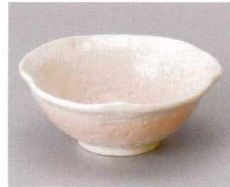

08105-151
緑川4.0ボール
1,150円
(12.4×4.2cm)

08106-281
黄鶯変玉割ボール
1,140円
(11.5×4.5cm)

08107-461
石焼ごす巻4.0玉割
1,130円
(12.5×4.5cm)

08108-461
石焼萩4.0玉割
1,130円
(12.5×4.5cm)

08109-061
海山(緑)4.0鉢
1,120円
(12.3×4.3cm)

08110-061
海山(白)4.0鉢
1,120円
(12.3×4.3cm)

08111-461
桜志野花形小鉢
1,120円
(12×5cm)

08112-461
いぶし備前花形小鉢
1,120円
(12×5cm)

08113-341
白粉引夢風船3.5ボール
1,100円
(11×4cm)

08114-341
白粉引花万暦3.5ボール
1,100円
(11×4cm)

08115-131
黒釉ドレッシング鉢(小)
1,100円
(12×10.3×5cm)

08116-341
イエロ4.0スリ小鉢
1,100円
(12×4.7cm)

08117-671
桜志野小鉢
1,200円
(12.5×13×6.6cm)

08118-671
備前風小鉢
1,200円
(12.5×13×6.6cm)

08119-651
二色十草フリル4.0小鉢
1,000円
(13.5×4.7cm)

08120-341
ルリナマコ4.0スリ小鉢
1,100円
(12×4.7cm)

08121-341
白粉引花ひらり3.5ボール
1,100円
(11×4cm)

08122-671
あけぼの 菊小鉢
1,100円
(11.5×5.2cm)