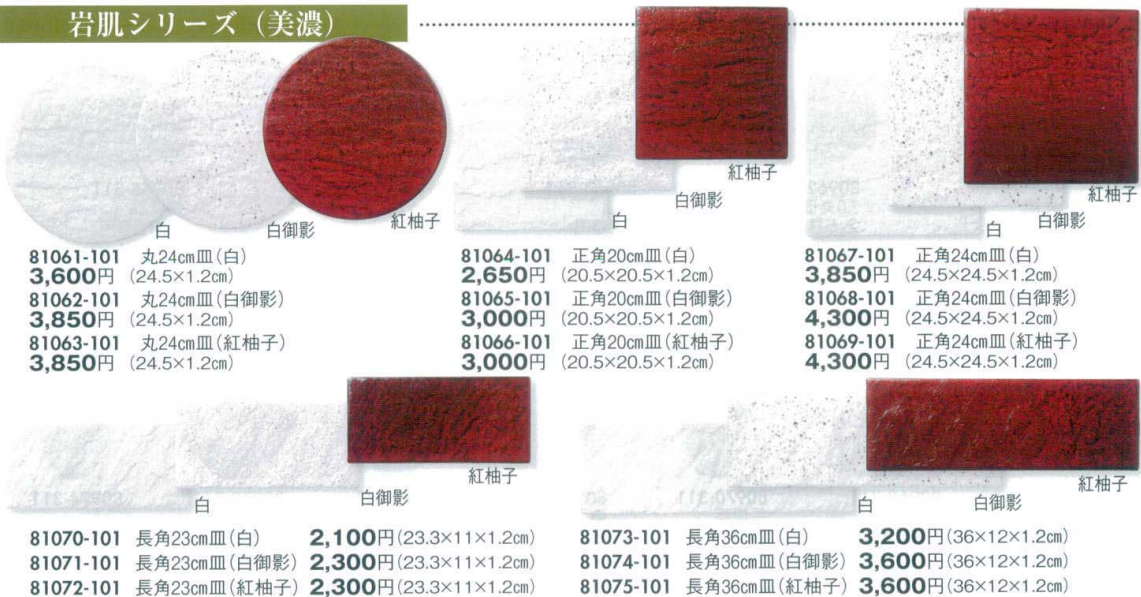

岩肌シリーズ(美濃)

81061-101 丸24cm皿(白)
3,600円 (24.5×1.2cm)

81062-101 丸24cm皿(白御影)
3,850円 (24.5×1.2cm)

81063-101 丸24cm皿(紅柚子)
3,850円 (24.5×1.2cm)

81064-101 正角20cm皿(白)
2,650円 (20.5×20.5×1.2cm)

81065-101 正角20cm皿(白御影)
3,000円 (20.5×20.5×1.2cm)

81066-101 正角20cm皿(紅柚子)
3,000円 (20.5×20.5×1.2cm)

81067-101 正角24cm皿(白)
3,850円 (24.5×24.5×1.2cm)

81068-101 正角24cm皿(白御影)
4,300円 (24.5×24.5×1.2cm)

81069-101 正角24cm皿(紅柚子)
4,300円 (24.5×24.5×1.2cm)

81070-101 長角23cm皿(白) 2,100円 (23.3×11×1.2cm)

81071-101 長角23cm皿(白御影) 2,300円 (23.3×11×1.2cm)

81072-101 長角23cm皿(紅柚子) 2,300円 (23.3×11×1.2cm)

81073-101 長角36cm皿(白) 3,200円 (36×12×1.2cm)

81074-101 長角36cm皿(白御影) 3,600円 (36×12×1.2cm)

81075-101 長角36cm皿(紅柚子) 3,600円 (36×12×1.2cm)