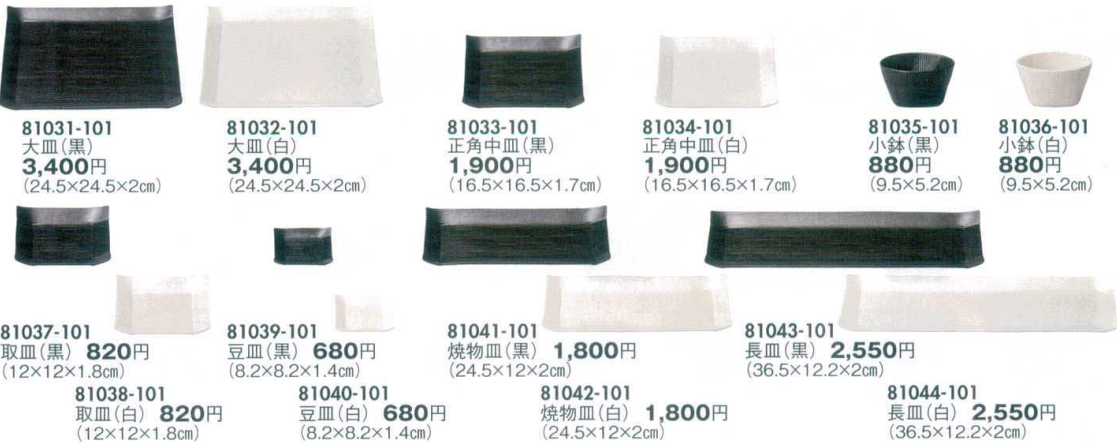

こより

81031-101 大皿(黒)
3,400円 (24.5×24.5×2cm)

81032-101 大皿(白)
3,400円 (24.5×24.5×2cm)

81033-101 正角中皿(黒)
1,900円 (16.5×16.5×1.7cm)

81034-101 正角中皿(白)
1,900円 (16.5×16.5×1.7cm)

81035-101 小鉢(黒)
880円 (9.5×5.2cm)

81036-101 小鉢(白)
880円 (9.5×5.2cm)

81037-101 取皿(黒) 820円
(12×12×1.8cm)

81039-101 豆皿(黒) 680円
(8.2×8.2×1.4cm)

81041-101 焼物皿(黒) 1,800円
(24.5×12×2cm)

81043-101 長皿(黒) 2,550円
(36.5×12.2×2cm)

81038-101 取皿(白) 820円
(12×12×1.8cm)

81040-101 豆皿(白) 680円
(8.2×8.2×1.4cm)

81042-101 焼物皿(白) 1,800円
(24.5×12×2cm)

81044-101 長皿(白) 2,550円
(36.5×12.2×2cm)