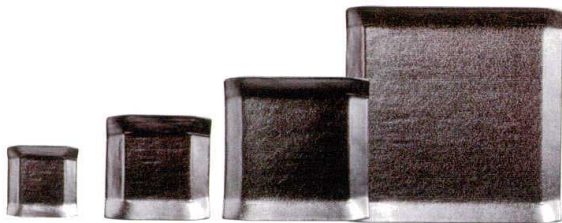

パンフレット番号	問合せ先	電話番号
20616-815	株式会社クイックパック	0564-59-3525

こより(シルバー&パール)(美濃) / 金彩

最新情報

815

こより(シルバー&パール)(美濃)

和陶
オープン

81501-101 豆皿(シルバー) 680円 (8.2×8.2×1.4cm)
 81502-101 取皿(シルバー) 840円 (12×12×1.8cm)
 81503-101 正角中皿(シルバー) 1,900円 (16.5×16.5×1.7cm)
 81504-101 大皿(シルバー) 3,400円 (24.5×24.5×2cm)

81505-101 豆皿(パール) 680円 (8.2×8.2×1.4cm)
 81506-101 取皿(パール) 840円 (12×12×1.8cm)
 81507-101 正角中皿(パール) 1,900円 (16.5×16.5×1.7cm)
 81508-101 大皿(パール) 3,400円 (24.5×24.5×2cm)

81509-101 小鉢(シルバー) 900円 (9.5×5.2cm)

81510-101 中鉢(シルバー) 1,900円 (16×12×4.5cm)

81511-101 盛鉢(シルバー) 3,400円 (24.6×18.2×4.5cm)

81512-101 小鉢(パール) 900円 (9.5×5.2cm)

81513-101 中鉢(パール) 1,900円 (16×12×4.5cm)

81514-101 盛鉢(パール) 3,400円 (24.6×18.2×4.5cm)

81515-101 焼物皿(シルバー) 1,800円 (24.5×12×2cm)

81516-101 焼物皿(パール) 1,800円 (24.5×12×2cm)