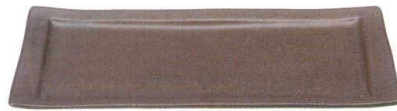

81611-251
鉄黒 玉千茶
1,250円
(7×5.2cm・120cc)

81612-251
鉄黒 8cmマカロン
1,150円
(8×3cm)

81613-251
粉引 31cmロールケーキ皿
4,650円
(31×14×2cm)

81616-251
粉引 11cmシュークリーム皿
1,600円
(11.5×2.6cm)

81619-251
粉引 16cmケーキ皿
1,880円
(16×2.1cm)

81614-251
アメ 31cmロールケーキ皿
4,650円
(31×14×2cm)

81617-251
アメ 11cmシュークリーム皿
1,600円
(11.5×2.6cm)

81620-251
アメ 16cmケーキ皿
1,880円
(16×2.1cm)

81615-251
鉄黒 31cmロールケーキ皿
4,650円
(31×14×2cm)

81618-251
鉄黒 11cmシュークリーム皿
1,600円
(11.5×2.6cm)