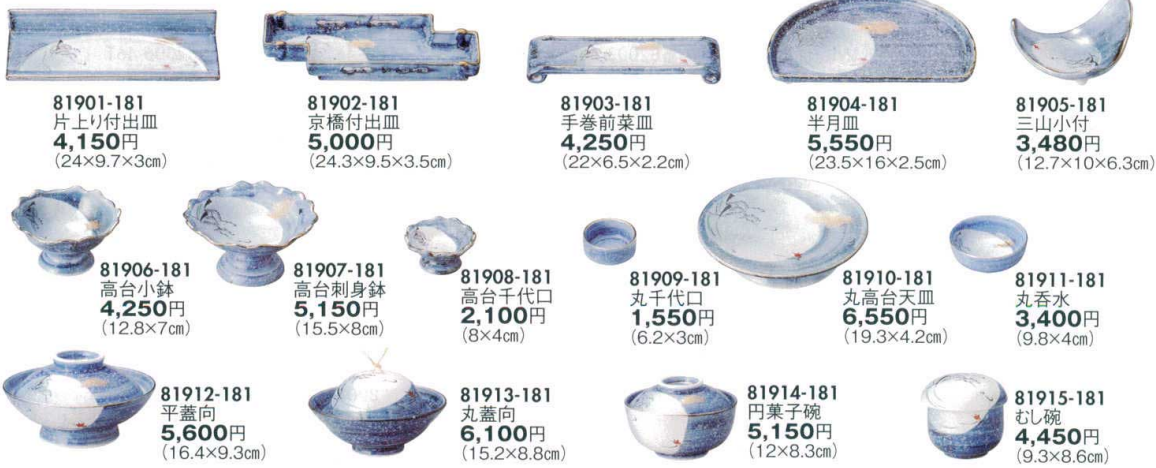

パンフレット番号	問合せ先	電話番号
20616-819	株式会社クイックパック	0564-59-3525

風月／赤絵花／舞華(強化磁器)

最新情報

819

和陶
オープン

風月

81901-181
片上り付出皿
4,150円
(24×9.7×3cm)

81902-181
京橋付出皿
5,000円
(24.3×9.5×3.5cm)

81903-181
手巻前菜皿
4,250円
(22×6.5×2.2cm)

81904-181
半月皿
5,550円
(23.5×16×2.5cm)

81905-181
三山小付
3,480円
(12.7×10×6.3cm)

81906-181
高台小鉢
4,250円
(12.8×7cm)

81907-181
高台刺身鉢
5,150円
(15.5×8cm)

81908-181
高台千代口
丸蓋向
2,100円
(8×4cm)

81909-181
丸千代口
1,550円
(6.2×3cm)

81910-181
丸高台天皿
6,550円
(19.3×4.2cm)

81911-181
丸香水
3,400円
(9.8×4cm)