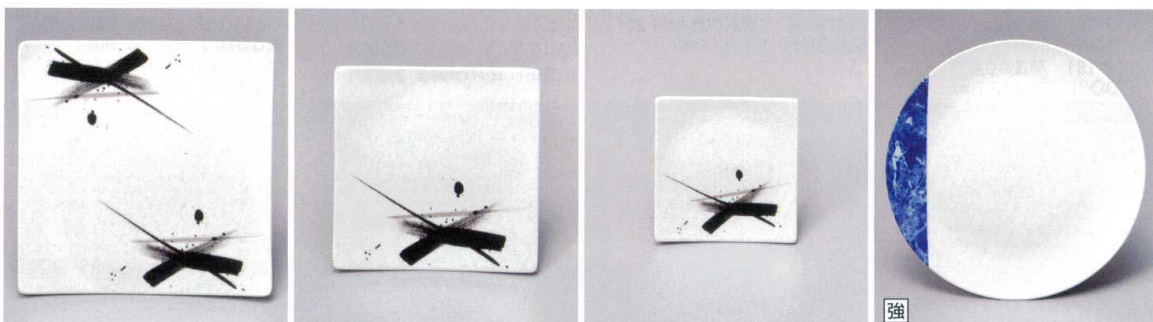

パンフレット番号	問合せ先	電話番号
20616-825	株式会社クイックパック	0564-59-3525

アラカルト プレート

最新情報

825

82501-541 パールグレー 28.5cmプレート 4,600円 (28.6×3cm)	82503-541 パールピンク 28.5cmプレート 4,600円 (28.6×3cm)	82505-541 青海波24cm丸皿 5,300円 (24×2.3cm)	82507-181 ピンククラスター27cm丸皿 5,500円 (26.9×1.8cm)
82502-541 パールグレー 30.5cmプレート 5,900円 (31.2×3cm)	82504-541 パールピンク 30.5cmプレート 5,900円 (31.2×3cm)	82506-541 青海波27cm丸皿 6,600円 (27.5×3cm)	

- アラカルトプレート皿
- フリースタイル
- ビュッフェ
- 洋陶オープン
- 洋小物
- ポホクリームスフレグラタン
- スープカップ
- コーヒー紅茶碗皿
- マグカップ
- ガラス器

82508-111 ブルーラインメタ12吋丸皿 5,000円 (30.8×3.5cm)	82509-081 白吹フラットプレート22cm 3,100円 (22.2×1.5cm)	82511-291 水墨和禪 イングレ24cmリム丸皿 5,000円 (24.6×3.3cm)	82513-291 水墨和禪 イングレ17cmリム丸皿 3,100円 (17.3×2.3cm)
	82510-081 白吹フラットプレート28cm 4,600円 (28×1.7cm)	82512-291 水墨和禪 イングレ28cmリム丸皿 5,800円 (28×3.8cm)	82514-291 水墨和禪 イングレ22cmリム丸皿 3,400円 (21.5×2.5cm)

82515-11-651 ループ28cmディナー グリーン 3,220円 (28×2.2cm)	82516-11-651 ループ28cmディナー アメ 3,060円 (28×2.2cm)	82517-11-651 ループ28cmディナー 白 2,700円 (28×2.2cm)	82518-541 紅皇フラットメタ20cmプレート 1,550円 (20.5×1.7cm)
			82519-541 紅皇フラットメタ23cmプレート 2,200円 (22.7×1.8cm)
			82520-541 紅皇フラットメタ27cmプレート 2,900円 (27×2.8cm)