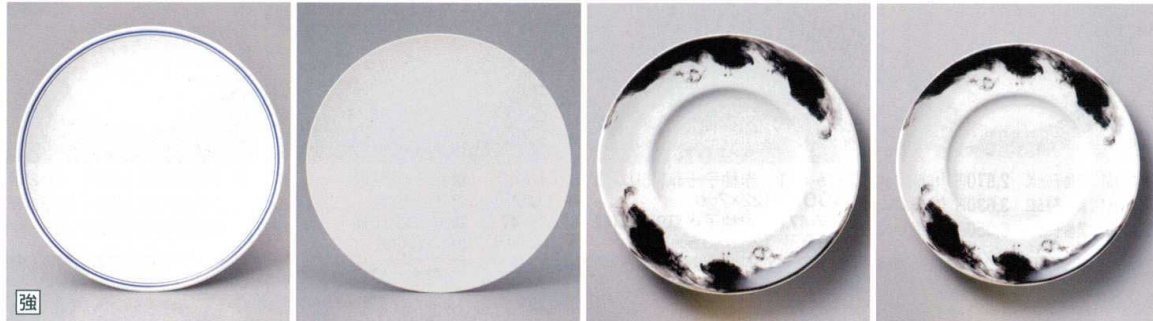

パンフレット番号	問合せ先	電話番号
20616-825	株式会社クイックパック	0564-59-3525

アラカルト プレート

最新情報

825

82501-541 パールグレー 28.5cmプレート 4,600円 (28.6×3cm)	82503-541 パールピンク 28.5cmプレート 4,600円 (28.6×3cm)	82505-541 青海波24cm丸皿 5,300円 (24×2.3cm)	82507-181 ピンククラスター27cm丸皿 5,500円 (26.9×1.8cm)
82502-541 パールグレー 30.5cmプレート 5,900円 (31.2×3cm)	82504-541 パールピンク 30.5cmプレート 5,900円 (31.2×3cm)	82506-541 青海波27cm丸皿 6,600円 (27.5×3cm)	

- アラカルトプレート皿
- フリースタイル
- ビュッフェ
- 洋陶オープン
- 洋小物
- ポホクリームスフレグラタン
- スープカップ
- コーヒー紅茶碗皿
- マグカップ
- ガラス器

82508-111 ブルーラインメタ12吋丸皿 5,000円 (30.8×3.5cm)	82509-081 白吹フラットプレート22cm 3,100円 (22.2×1.5cm)	82511-291 水墨和禪 イングレ24cmリム丸皿 5,000円 (24.6×3.3cm)	82513-291 水墨和禪 イングレ17cmリム丸皿 3,100円 (17.3×2.3cm)
	82510-081 白吹フラットプレート28cm 4,600円 (28×1.7cm)	82512-291 水墨和禪 イングレ28cmリム丸皿 5,800円 (28×3.8cm)	82514-291 水墨和禪 イングレ22cmリム丸皿 3,400円 (21.5×2.5cm)

82515-11-651 ループ28cmディナー グリーン 3,220円 (28×2.2cm)	82516-11-651 ループ28cmディナー アメ 3,060円 (28×2.2cm)	82517-11-651 ループ28cmディナー 白 2,700円 (28×2.2cm)	82518-541 紅皇フラットメタ20cmプレート 1,550円 (20.5×1.7cm)
			82519-541 紅皇フラットメタ23cmプレート 2,200円 (22.7×1.8cm)
			82520-541 紅皇フラットメタ27cmプレート 2,900円 (27×2.8cm)