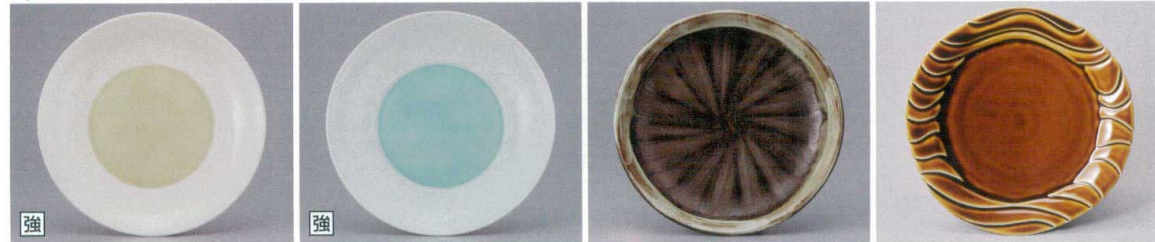

82635-161 黄白唐草彫7.0皿 4,300円 (22.1×2.5cm)	82638-161 青白唐草彫7.0皿 4,300円 (22.1×2.5cm)	82641-301 白化粧土巻きクシメ付7.0バスタ 3,200円 (22×22×4cm)	82643-301 ヴァーグアム18cmプレート 1,650円 (18×18.8×2cm)
82636-161 黄白唐草彫8.0皿 6,050円 (25×3cm)	82639-161 青白唐草彫8.0皿 6,050円 (25×3cm)	82642-301 白化粧土巻きクシメ付9.0バスタ 6,300円 (26.8×26.8×4cm)	82644-301 ヴァーグアム24cmプレート 2,850円 (24×23.3×2.4cm)
82637-161 黄白唐草彫9.0皿 8,470円 (28.2×3.6cm)	82640-161 青白唐草彫9.0皿 8,470円 (28.2×3.6cm)