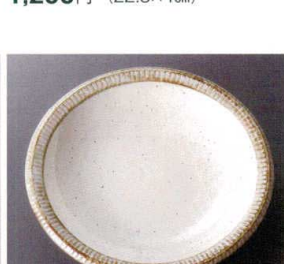

82716-511 アイボリーマット7.0皿
730円 (24.2×2.1cm)

82718-021 ゆずクリーム8.0盛皿
1,280円 (24.7×3.5cm)

82719-241 明世荒刷毛切立パスタ
1,100円 (21.8×4.5cm)

82720-671 白吹天目パスタ皿
1,200円 (22.3×4cm)

82717-511 アイボリーマット8.0皿
1,180円 (26.8×2.3cm)

82721-671 銅刷毛パスタ皿
1,200円 (22.3×4.1cm)

82722-671 織部刷毛砂茶新パスタ
860円 (22.5×4cm)

82723-02-051 深海マリン21cm深皿
920円 (21.2×4.5cm) 色のバラつきがあります。

82724-471 刷毛粉引8インチスープ
730円 (21.2×4.5cm)