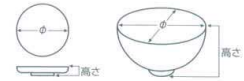

パンフレット番号	問合せ先	電話番号
20616-84	株式会社クイックパック	0564-59-3525

84 小鉢(丸)

刺身鉢 向付					
小鉢	08401-151 水玉玉割 780円 (11.9×4.2cm)	08402-251 金彩雲3.6小鉢 780円 (12.3×4.5cm)	08403-461 赤筋唐草4.0玉割 760円 (12.5×4.5cm)	08404-031 ヨモギ五輪小鉢 740円 (11.2×3.9cm)	08405-031 緑磁五輪小鉢 740円 (11.2×3.9cm)
小付 珍味 松花堂					
内菓子簀簞向 小吸物碗 むし観	08406-251 カンニュー白 厚口小鉢 850円 (11.4×4.9cm)	08407-361 細十草八角小鉢 750円 (12×5.5cm)	08408-05-361 格子八角鉢 750円 (12×5.5cm)	08409-361 染野菜八角小鉢 750円 (12×5.5cm)	08410-361 花小町八角小鉢 750円 (12×5.5cm)
天ぷら皿 香水					
付出皿 焼物皿	08411-121 藍紺五輪小鉢 730円 (11.4×3.8cm)	08412-131 そば志野スリ小鉢(大) 720円 (11.2×5.2cm)	08413-05-341 青白磁木の実小鉢 720円 (12×11.7×4.5cm)	08414-051 青白磁岩清水4.0鉢 720円 (12×4.2cm)	08415-231 白伊賀石目4.0鉢 700円 (12.7×3.5cm)
脇皿・さんま皿 ホッケ皿 仕切焼物皿					
丸皿 萬古焼大皿	08416-231 伊賀織部石目3.3鉢 700円 (11×3.5cm)	08417-131 黒備前3.6小鉢 670円 (12×4.5cm)	08418-051 網目3.9小鉢 680円 (12×3.9cm)	08419-12-491 もえぎ五輪小鉢 680円 (11.4×3.8cm)	08420-301 藍染ヒワ3.6小鉢 680円 (12.4×12.4×4.5cm)
長角皿 正角皿 変形皿					
のり皿 組皿 小皿	08421-12-491 青白磁五輪小鉢 680円 (11.4×3.8cm)	08422-641 深海3.8深ボール 720円 (11.5×6cm)	08423-641 深海なぶり3.8小鉢 680円 (12×11.5×5cm)	08424-641 織部流捻り3.8小鉢 680円 (12×11.5×5cm)	08425-241 銀彩黒括り手4.0小鉢 650円 (12.8×4.9cm)
大鉢					
多用鉢 組鉢	08426-161 糸つむぎ渦中鉢 650円 (12.9×6.9cm)	08427-011 ゆず天目4.0深鉢 630円 (12.5×5.5cm)	08428-461 粉引ゆらぎ4.0鉢 590円 (12×4.5cm)	08429-631 白唐津3.6小鉢 580円 (12.5×4.2cm)	08430-631 緑彩3.6小鉢 580円 (12.3×4.3cm)
酒器 フリーカップ					
香盤 調味料拵 カメスリ鉢					
灰皿					
和シング スプーン					
寿司溜呑 長湯呑 短湯呑 夫婦湯呑					
煎茶					
急須 土瓶 ポット					
丼 膳 そば丼					
蓋丼 飯器					
大茶 飯碗 盛拵 雑皿					
ソノバ小物 仕切焼物皿 土瓶むし					