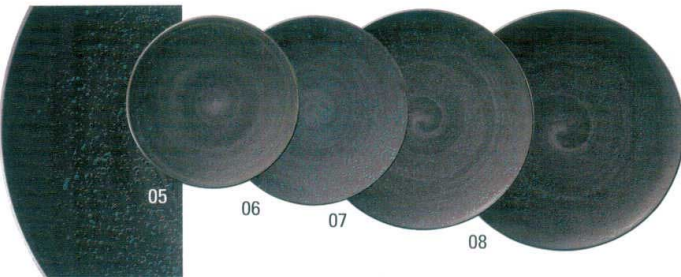

スープカップ

コーヒー
紅茶碗皿

マグカップ

ガラス器

ルミノ

※角度を変えると商品の色が変化します

ジュピター

- 87201-471 22cmプレート **2,600円** (22.5×2.5cm)
- 87202-471 24cmプレート **3,200円** (24.5×2.5cm)
- 87203-471 28cmプレート **4,100円** (28.5×2.5cm)
- 87204-471 30.5cmプレート **5,000円** (31×2.5cm)

夜空

- 87205-471 22cmプレート **2,300円** (22×2.5cm)
- 87206-471 24cmプレート **2,800円** (24.5×2.5cm)
- 87207-471 28cmプレート **3,600円** (28×2.5cm)
- 87208-471 30cmプレート **4,800円** (31×2.5cm)

- 87209-471 ローボールM **2,500円** (20.8×4.5cm)
- 87210-471 ローボールL **3,600円** (24.2×6cm)

ブラック

- 87211-471 22cmプレート **2,500円** (22×2.5cm)
- 87212-471 24cmプレート **3,100円** (24.5×2.5cm)
- 87213-471 28cmプレート **3,800円** (28×2.5cm)
- 87214-471 30cmプレート **5,000円** (31×2.5cm)

- 87215-471 ローボールM **2,700円** (20.8×4.5cm)
- 87216-471 ローボールL **3,800円** (24.2×6cm)