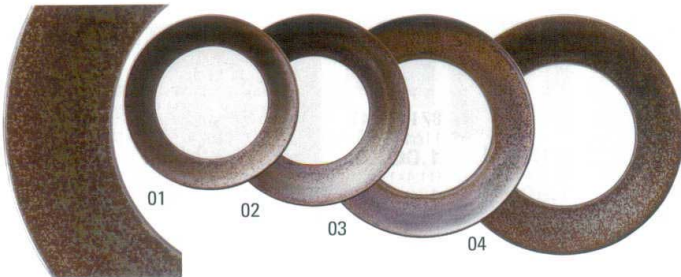

スープカップ

コーヒー
紅茶碗皿

マグカップ

ガラス器

ルミノ

※角度を変えると商品の色が変化します

ジュピター

- 87201-471 22cmプレート **2,600円** (22.5×2.5cm)
- 87202-471 24cmプレート **3,200円** (24.5×2.5cm)
- 87203-471 28cmプレート **4,100円** (28.5×2.5cm)
- 87204-471 30.5cmプレート **5,000円** (31×2.5cm)

夜空

- 87205-471 22cmプレート **2,300円** (22×2.5cm)
- 87206-471 24cmプレート **2,800円** (24.5×2.5cm)
- 87207-471 28cmプレート **3,600円** (28×2.5cm)
- 87208-471 30cmプレート **4,800円** (31×2.5cm)

- 87209-471 ローボールM **2,500円** (20.8×4.5cm)
- 87210-471 ローボールL **3,600円** (24.2×6cm)

ブラック

- 87211-471 22cmプレート **2,500円** (22×2.5cm)
- 87212-471 24cmプレート **3,100円** (24.5×2.5cm)
- 87213-471 28cmプレート **3,800円** (28×2.5cm)
- 87214-471 30cmプレート **5,000円** (31×2.5cm)

- 87215-471 ローボールM **2,700円** (20.8×4.5cm)
- 87216-471 ローボールL **3,800円** (24.2×6cm)