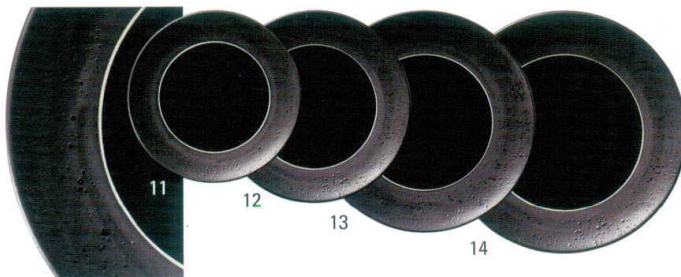

スープカップ

コーヒー
紅茶碗皿

マグカップ

ガラス器

ルミノ

※角度を変えると商品の色が変化します

ジュピター

- 87201-471 22cmプレート **2,600円** (22.5×2.5cm)
- 87202-471 24cmプレート **3,200円** (24.5×2.5cm)
- 87203-471 28cmプレート **4,100円** (28.5×2.5cm)
- 87204-471 30.5cmプレート **5,000円** (31×2.5cm)

夜空

- 87205-471 22cmプレート **2,300円** (22×2.5cm)
- 87206-471 24cmプレート **2,800円** (24.5×2.5cm)
- 87207-471 28cmプレート **3,600円** (28×2.5cm)
- 87208-471 30cmプレート **4,800円** (31×2.5cm)

- 87209-471 ローボールM **2,500円** (20.8×4.5cm)
- 87210-471 ローボールL **3,600円** (24.2×6cm)

ブラック

- 87211-471 22cmプレート **2,500円** (22×2.5cm)
- 87212-471 24cmプレート **3,100円** (24.5×2.5cm)
- 87213-471 28cmプレート **3,800円** (28×2.5cm)
- 87214-471 30cmプレート **5,000円** (31×2.5cm)

- 87215-471 ローボールM **2,700円** (20.8×4.5cm)
- 87216-471 ローボールL **3,800円** (24.2×6cm)