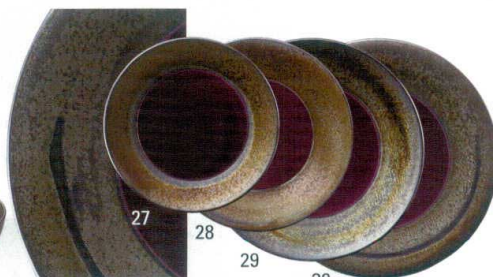

ブラック

- 87211-471 22cmプレート **2,500円** (22×2.5cm)
- 87212-471 24cmプレート **3,100円** (24.5×2.5cm)
- 87213-471 28cmプレート **3,800円** (28×2.5cm)
- 87214-471 30cmプレート **5,000円** (31×2.5cm)

- 87215-471 ローボールM **2,700円** (20.8×4.5cm)
- 87216-471 ローボールL **3,800円** (24.2×6cm)

赤結晶

- 87217-471 22cmプレート **2,000円** (22.4×2.5cm)
- 87218-471 24cmプレート **2,800円** (24.5×2.5cm)
- 87219-471 28cmプレート **3,300円** (28.2×2.6cm)
- 87220-471 30cmプレート **4,500円** (30.7×2.6cm)

- 87221-471 ボール **6,600円** (25.3×10cm)

ブルー結晶

- 87222-471 22cmプレート **2,000円** (22.1×2cm)
- 87223-471 24cmプレート **2,800円** (24.5×2.5cm)
- 87224-471 28cmプレート **3,300円** (28.2×2.6cm)
- 87225-471 30cmプレート **4,500円** (30.7×2.6cm)

- 87226-471 ブルー結晶ボール **6,600円** (25.3×10cm)

パープルヘイズ

- 87227-471 22cmプレート **2,800円** (22.1×2cm)
- 87228-471 24cmプレート **3,200円** (24.5×2.5cm)
- 87229-471 28cmプレート **4,100円** (28.2×2.6cm)
- 87230-471 30cmプレート **5,000円** (30.7×2.6cm)