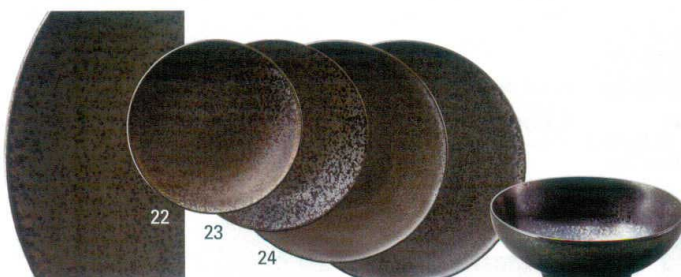

夜空

- 87205-471 22cmプレート **2,300円** (22×2.5cm)
- 87206-471 24cmプレート **2,800円** (24.5×2.5cm)
- 87207-471 28cmプレート **3,600円** (28×2.5cm)
- 87208-471 30cmプレート **4,800円** (31×2.5cm)

- 87209-471 ローボールM **2,500円** (20.8×4.5cm)
- 87210-471 ローボールL **3,600円** (24.2×6cm)

ブラック

- 87211-471 22cmプレート **2,500円** (22×2.5cm)
- 87212-471 24cmプレート **3,100円** (24.5×2.5cm)
- 87213-471 28cmプレート **3,800円** (28×2.5cm)
- 87214-471 30cmプレート **5,000円** (31×2.5cm)

- 87215-471 ローボールM **2,700円** (20.8×4.5cm)
- 87216-471 ローボールL **3,800円** (24.2×6cm)

赤結晶

- 87217-471 22cmプレート **2,000円** (22.4×2.5cm)
- 87218-471 24cmプレート **2,800円** (24.5×2.5cm)
- 87219-471 28cmプレート **3,300円** (28.2×2.6cm)
- 87220-471 30cmプレート **4,500円** (30.7×2.6cm)

- 87221-471 ボール **6,600円** (25.3×10cm)