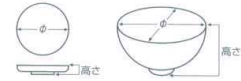

パンフレット番号	問合せ先	電話番号
20616-88	株式会社クイックパック	0564-59-3525

88 小鉢(丸)

刺身鉢 向付					
小鉢	08801-461 赤万暦4.0玉割 1,760円 (11.5×4.3cm)	08802-461 鉛釉(岩石)3.5変形小付 1,380円 (10.7×9.1×6cm)	08803-471 呉須刷毛目くくり鉢 1,350円 (10×4.5cm)	08804-601 備前風丸小鉢 1,320円 (11.5×5.5cm)	08805-651 花たんざく片口小鉢 1,300円 (11.3×9×4.9cm)
小付 珍珠 松花堂					
円菓子箆 向小吸物碗 むし碗	08806-101 赤染風姫小井 1,350円 (9.8×7cm)	08807-131 南蛮乱十草香水 1,230円 (11.8×3.2cm)	08808-131 淡雪小鉢 1,210円 (10.6×3.5cm)	08809-651 ストライプ(黒)三ツ足小鉢 1,200円 (11.4×6.1cm)	08810-651 ストライプ(白)三ツ足小鉢 1,200円 (11.4×6.1cm)
天ぷら皿 香水					
付出口 焼物皿	08811-321 山吹11cm丸鉢(玉割) 1,180円 (11.2×3.8cm)	08812-061 黒藤玉淵3.8井 1,180円 (11.2×3.8cm)	08813-061 多聞玉淵3.8井 1,180円 (11.2×3.8cm)	08814-601 織部春秋丸小鉢 1,170円 (9.5×6.5cm)	08815-461 粉引釉高台皿 1,170円 (11.5×11×4cm)
鮎皿 さんま皿 ホッケ皿 仕切焼物皿					
丸皿 萬古焼大皿	08816-461 備前風高台皿 1,170円 (11.5×11×4cm)	08817-321 暖橙3.6丸井 1,170円 (11.5×3.7cm)	08818-601 平安桜丸小鉢 1,170円 (9.5×6.5cm)	08819-191 白釉変型小鉢 1,160円 (11.8×11×5cm)	08820-461 青地(六六)3.8玉割 1,160円 (11.5×4cm)
長角皿 正角皿 変形皿					
のり皿 組皿 小皿	08821-191 黒釉変型小鉢 1,160円 (11.8×11×5cm)	08822-401 備前金刷毛目4寸鉢 1,250円 (11.8×4.4cm)	08823-451 志野丸鉢 2,200円 (11.5×3.8cm)	08824-061 黄海玉淵3.8井 1,130円 (11.2×3.8cm)	08825-311 山茶花3.3ボール 1,130円 (10.2×3.5cm)
大鉢					
多用鉢 組鉢	08826-471 青磁結び小鉢 1,100円 (10.5×3.6cm)	08827-291 かいらぎ花型小鉢 1,100円 (11×3.5cm)	08828-341 黒マット浅小鉢 1,100円 (11.5×11.5×4cm)	08829-571 白志野芦三ツ切型4.0小鉢 1,080円 (10×6cm)手造り	08830-451 黒塗内朱3.0鉢 1,060円 (10.3×3.6cm)
酒器 フリーカップ					
箸置 調味料揃 カメスリ鉢					
灰皿					
和レンジ スプーン					
寿司湯呑 長湯呑 地湯呑 夫婦湯呑					
煎茶					
急須 土瓶 ポット					
井 鉢 そば井					
蓋井 飯器					
大茶 飯碗・盛揃 種皿					
ソノバ小物 仕切調味皿 土瓶むし					