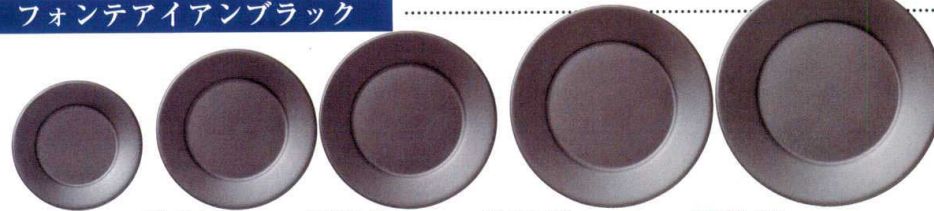

89110-641
29cmプラター
4,000円
(29×21.2×4.2cm)

89111-641
14.5cmトロンノートルボウル
2,500円
(14.7×8.9cm)

89112-641
11.5cmトロンノートルボウル
1,500円
(11.5×7.1cm)

89113-641
13cmデュードロップボウル
1,600円
(13.1×11×4.6cm)

89114-641
両手スープカップ
1,800円
(15.6×10.4×5.6cm・270cc)

89107-641
兼用ソーサー
800円
(15.2×2.2cm)

フォンテアイアンブラック

89131-641
16cm丸皿
900円
(16×1.8cm)

89132-641
19.5cm丸皿
1,200円
(19.5×2.1cm)

89133-641
21.5cm丸皿
1,400円
(21.5×2.4cm)

89134-641
24.5cm丸皿
1,600円
(24.5×2.5cm)

89135-641
27cm丸皿
2,800円
(27×2.9cm)