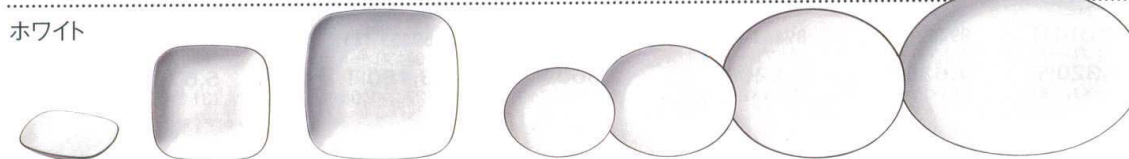

ホワイト

89339-111 スクエアプレート(S) 1,100円 (16.5×16.5×3.1cm)	89340-111 スクエアプレート(M) 1,950円 (19.5×19.5×3.6cm)	89341-111 スクエアプレート(L) 3,600円 (25.8×25.8×3.8cm)	89342-111 オーバルプレート(S) 1,100円 (18.5×15.1×2.8cm)	89343-111 オーバルプレート(M) 1,950円 (22.7×19×3.2cm)	89344-111 オーバルプレート(L) 3,600円 (30.5×25×3.4cm)	89345-111 41cmオーバルプラター 11,000円 (41.2×29×5.1cm)

89346-111 パスタボール 3,250円 (24.1×6.3cm)	89347-111 舟形グラタン 1,500円 (22×12.7×4cm)	89348-111 両手スープグラタン 1,550円 (15.7×11.9×5cm)	89349-111 10.5cmスモールボール 850円 (10.8×4.9cm)	89350-111 14cmマルチボール 1,650円 (14×7.6cm)	89351-111 25cmラージボール 7,250円 (25.3×10cm)

89352-111 丸グラタン(S) 1,000円 (13×11.5×6cm)	89353-111 丸グラタン(L) 1,500円 (16×14.6×5.4cm)	89354-111 スフレ(S) 500円 (6.8×3.8cm・85cc)	89355-111 スフレ(M) 720円 (9×5cm・190cc)	89356-111 スフレ(L) 800円 (10.2×5.5cm・270cc)	89357-111 マグ 1,150円 (9×7.2cm・250cc)

アラカルトプレート皿

フリースタイル

ビュッフェ

洋陶オープン

洋小物

ホトクリームスフレグラタン

スープカップ

コーヒー紅茶碗皿

マグカップ

ガラス器