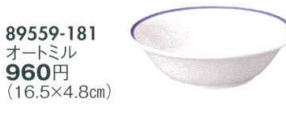

パンフレット番号	問合せ先	電話番号
20616-895	株式会社クイックパック	0564-59-3525

グリーンアロー(強化) / Bライン(強化)

最新情報

895

グリーンアロー (強化) 強

- 曲げ強度 1,800kg/cm²
- 強化セラミック (ハイテック)

89501-331 6.5吋パン皿 2,500円 (17cm)
 89502-331 7.5吋ケーキ皿 3,200円 (19.5cm)
 89503-331 9吋ミート皿 4,300円 (22.8cm)
 89504-331 10吋ディナー皿 7,000円 (26cm)

89511-331 6.5吋ボール 4,800円 (17×5cm)

89512-331 7.5吋ボール 5,500円 (19.3×5.5cm)

89513-331 7.5吋クーブ 4,000円 (19×3.8cm)

89514-331 8.75吋スープ 4,500円 (22.2×3.9cm)

89515-331 新コーヒー碗のみ 3,000円 (7×7cm・170cc)

89516-331 受皿 2,500円 (15cm)

89517-331 紅茶碗のみ 3,000円 (9×5.5cm・180cc)

89518-331 受皿 2,500円 (15cm)

- アラカルトプレート皿
- フリースタイル
- ビュッフェ
- 洋陶オープン
- 洋小物
- ポット・ケーマスフレグラタン
- スープカップ
- コーヒー紅茶碗皿
- マグカップ
- ガラス器

Bライン (強化) 強

89551-181 リム15cm皿 750円 (15.2×1.5cm)
 89552-181 リム17cm皿 790円 (17.2×1.8cm)
 89553-181 リム20cm皿 1,050円 (19.9×2cm)
 89554-181 リム24cm皿 1,500円 (23.9×1.9cm)
 89555-181 リム27cm皿 2,100円 (27.1×2.3cm)

89556-181 10cm深皿 660円 (9.5×2.3cm)

89557-181 12cm深皿 690円 (12.5×2.6cm)

89558-181 14cm深皿 710円 (13.9×3.2cm)

89559-181 オートミール 960円 (16.5×4.8cm)

89560-181 20cm深皿 1,410円 (20.3×4.3cm)

89561-181 23cm深皿 1,740円 (23.4×4.6cm)