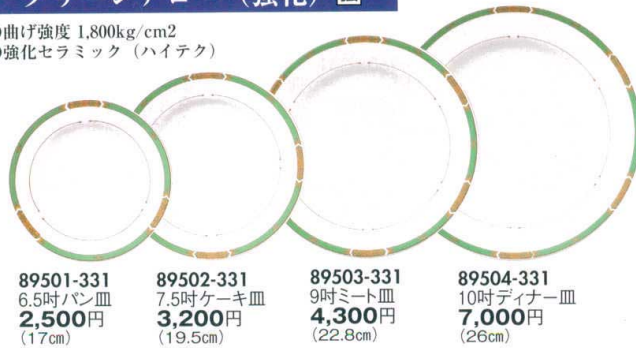

パンフレット番号	問合せ先	電話番号
20616-895	株式会社クイックパック	0564-59-3525

グリーンアロー(強化) / Bライン(強化)

最新情報

895

グリーンアロー (強化) 強

- 曲げ強度 1,800kg/cm²
- 強化セラミック (ハイテック)

89501-331 6.5吋パン皿 2,500円 (17cm)
 89502-331 7.5吋ケーキ皿 3,200円 (19.5cm)
 89503-331 9吋ミート皿 4,300円 (22.8cm)
 89504-331 10吋ディナー皿 7,000円 (26cm)

89505-331 12吋角トレイ 6,000円 (31.5×21cm)

89507-331 4.5吋ボール 2,400円 (11.8×4cm)

89506-331 10吋ベーカー 5,500円 (24.5×15×4.5cm)

89508-331 5.5吋フルーツ 2,300円 (14×3.8cm)

89509-331 6.5吋オートミール 3,900円 (16.5×4.2cm)

89510-331 5.5吋ボール 3,700円 (14.3×4.5cm)

89511-331 6.5吋ボール 4,800円 (17×5cm)

89512-331 7.5吋ボール 5,500円 (19.3×5.5cm)

89513-331 7.5吋クーブ 4,000円 (19×3.8cm)

89514-331 8.75吋スープ 4,500円 (22.2×3.9cm)

89515-331 新コーヒー碗のみ 3,000円 (7×7cm・170cc)

89516-331 受皿 2,500円 (15cm)

89568-181 アメリカン碗 1,320円 (8×7.8cm・260cc)

89569-181 受皿 660円 (15.3×1.9cm)