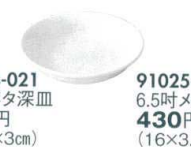

91010-021
9時リム深皿
770円
(23.5×4.4cm)

91011-021
9.5時リム深皿
790円
(24.5×4.4cm)

91012-021
11時リム深皿
1,250円
(27.8×4.2cm)

91013-021
4時メタ皿
310円
(10.5×2.3cm)

91014-021
5時メタ皿
320円
(12.5×2.2cm)

91015-021
6時メタ皿
340円
(14.9×2.3cm)

91016-021
6.5時メタ皿
360円
(16.5×2.2cm)

91017-021
7.5時メタ皿
450円
(19×2.4cm)

91018-021
8時メタ皿
460円
(21×2.4cm)

91019-021
9時メタ皿
770円
(23.7×2.6cm)

91020-021
10時メタ皿
1,100円
(25.8×2.8cm)

91021-021
11時メタ皿
1,210円
(28×3.3cm)

91022-021
12時メタ皿
3,300円
(31.8×4.2cm)

91023-021
5時メタ深皿
330円
(13×2.8cm)

91024-021
5.5時メタ深皿
340円
(14.2×3cm)

91025-021
6.5時メタ深皿
430円
(16×3.5cm)

91026-021
7.5時メタ深皿
510円
(19.5×3.8cm)

91027-021
8.5時バスタプレート
530円
(21.6×3.6cm)