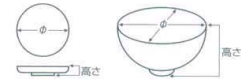

## 92 小鉢(丸)

刺身鉢 向付					
小鉢	09201-331 梨地抹茶型小鉢(大) 660円 (9.8×5.5cm)	09202-081 白備前いっぶく碗 660円 (10×7cm)	09203-081 伊賀備前吹いっぶく碗 660円 (10×7cm)	09204-051 ゴス刷毛3.5小鉢 690円 (10.5×3.7cm)	09205-221 もえぎ鉄仙4.0小鉢 650円 (11.5×4cm)
小付 珍珠 松花堂					
内菓子箆道向 小吸物碗 むし碗	09206-341 あけぼの四角小鉢(中) 650円 (10.3×10.3×5.8cm)	09207-471 玉淵ミニすり鉢 650円 (9.7×4cm)	09208-471 淵反型黒すり鉢 650円 (9.5×4.2cm)	09209-401 錆ボカシ波淵碗(小) 770円 (10.9×6.2cm)	09210-221 唐津風緑彩小鉢 630円 (11×4cm)
天ぷら皿 香水					
付出血 焼物皿	09211-191 点紋3.6丸小鉢 610円 (11×4.3cm)	09212-201 銀彩天目波小鉢 600円 (10.8×10.5×4cm)	09213-251 黒備前3.3小鉢 600円 (10.2×4.6cm)	09214-341 黒備前三角小鉢 600円 (11.2×11.2×5.4cm)	09215-341 益子十草三角小鉢 600円 (11.2×11.2×5.4cm)
鮎皿・さんま皿 ホック皿 仕切付焼物皿					
丸皿 萬古焼大皿	09216-641 ドット3.0小鉢 600円 (9.5×4cm)	09217-641 市松3.0小鉢 600円 (9.5×4cm)	09218-641 十草3.0小鉢 600円 (9.5×4cm)	09219-641 ポーダー-3.0小鉢 600円 (9.5×4cm)	09220-641 唐草3.0小鉢 600円 (9.5×4cm)
長角皿 正角皿 菱形皿					
のり皿 相皿 小皿	09221-311 桔梗型3.5小鉢 590円 (10.5×5cm)	09222-401 孔雀金流し3.2小鉢 720円 (10×4.5cm)	09223-201 銀彩天目小鉢 580円 (10.7×4cm)	09224-201 粉引刷毛小鉢 580円 (10.7×4cm)	09225-201 黒玉小鉢 580円 (10.7×4cm)
大鉢					
多用鉢 粗鉢	09226-301 花形小鉢ピンク 580円 (11×11×4cm)	09227-251 粉引3.5ボール 580円 (10×4cm)	09228-251 赤伊賀3.5ボール 580円 (10×4cm)	09229-241 銀彩黒3.6小鉢 530円 (11.5×6cm)	09230-081 藍丸紋菊型3.5鉢 530円 (10.5×4cm)
酒器 フリーカップ					
箸置 調味料掬 カメ・スリ鉢	09221-311 桔梗型3.5小鉢 590円 (10.5×5cm)	09222-401 孔雀金流し3.2小鉢 720円 (10×4.5cm)	09223-201 銀彩天目小鉢 580円 (10.7×4cm)	09224-201 粉引刷毛小鉢 580円 (10.7×4cm)	09225-201 黒玉小鉢 580円 (10.7×4cm)
灰皿					
和シラゲ スプーン	09226-301 花形小鉢ピンク 580円 (11×11×4cm)	09227-251 粉引3.5ボール 580円 (10×4cm)	09228-251 赤伊賀3.5ボール 580円 (10×4cm)	09229-241 銀彩黒3.6小鉢 530円 (11.5×6cm)	09230-081 藍丸紋菊型3.5鉢 530円 (10.5×4cm)
寿司湯呑 長湯呑 短湯呑 夫婦湯呑					
煎茶	09221-311 桔梗型3.5小鉢 590円 (10.5×5cm)	09222-401 孔雀金流し3.2小鉢 720円 (10×4.5cm)	09223-201 銀彩天目小鉢 580円 (10.7×4cm)	09224-201 粉引刷毛小鉢 580円 (10.7×4cm)	09225-201 黒玉小鉢 580円 (10.7×4cm)
急須 土瓶 ポット					
丼 膳・そば丼	09226-301 花形小鉢ピンク 580円 (11×11×4cm)	09227-251 粉引3.5ボール 580円 (10×4cm)	09228-251 赤伊賀3.5ボール 580円 (10×4cm)	09229-241 銀彩黒3.6小鉢 530円 (11.5×6cm)	09230-081 藍丸紋菊型3.5鉢 530円 (10.5×4cm)
蓋丼 飯器					
大茶 飯碗・盛揚 麵皿	09226-301 花形小鉢ピンク 580円 (11×11×4cm)	09227-251 粉引3.5ボール 580円 (10×4cm)	09228-251 赤伊賀3.5ボール 580円 (10×4cm)	09229-241 銀彩黒3.6小鉢 530円 (11.5×6cm)	09230-081 藍丸紋菊型3.5鉢 530円 (10.5×4cm)
ソノ小物 仕切付調味皿 土瓶むし					