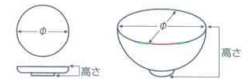

## 94 小鉢(丸)

刺身鉢 向付					
小鉢	<b>09401-461</b> 花唐草3.5花測井 <b>3,300円</b> (10.5×6cm)	<b>09402-541</b> 黒釉シルバー菊型3.8楕円小鉢 <b>3,200円</b> (11×9.6×6.3cm)	<b>09403-461</b> 黒ちらし測金巻3.6丸浅鉢 <b>2,450円</b> (11×3.5cm)	<b>09404-461</b> るり釉(岩石)3.5三つ足変形小鉢 <b>2,300円</b> (11×10×6.5cm)	<b>09405-461</b> 鉄釉刷毛目(岩石)3.5三つ足変形小鉢 <b>2,300円</b> (11×10×6.5cm)
小付 珍珠 松花堂					
円菓子器 向小吸物碗 むし碗	<b>09406-461</b> 白釉(岩石)3.5三つ足変形小鉢 <b>2,300円</b> (11×10×6.5cm)	<b>09407-461</b> 黒ちらし口金3.0三つ切形井 <b>2,350円</b> (8×5cm)	<b>09408-461</b> 測プラチナオブリーク 小付(白) <b>2,050円</b> (8×7.3×8.5cm)	<b>09409-291</b> 紺市松柄丸小鉢 <b>2,200円</b> (9.8×4.8cm)	<b>09410-541</b> 赤絵唐草小鉢 <b>2,300円</b> (10×8cm)
天ぷら皿 香水					
付出皿 焼物皿	<b>09411-461</b> 赤絵花小紋3.3丸玉割 <b>1,870円</b> (10×4cm)	<b>09412-471</b> あめ水玉片口3.5すり鉢小鉢 <b>1,800円</b> (10.5×9.5×7cm)	<b>09413-471</b> つなぎ十草くくり中付 <b>1,800円</b> (10.2×4.5cm)	<b>09414-341</b> 赤絵うず草スタック鉢(大) <b>1,800円</b> (9.2×4cm)	<b>09415-341</b> 赤絵花スタック鉢(大) <b>1,800円</b> (9.2×4cm)
鮎皿 さんま皿 ホック皿 仕切焼物皿					
丸皿 萬古焼大皿	<b>09416-541</b> 呉須唐草小鉢 <b>1,750円</b> (10×8cm)	<b>09417-291</b> 赤市松柄丸小鉢 <b>2,100円</b> (10×5cm)	<b>09418-461</b> 青磁片口深小鉢 <b>1,650円</b> (10.9×5×6cm)	<b>09419-341</b> 赤絵小波六角鉢 <b>1,600円</b> (11.2×3.8cm)	<b>09420-461</b> オブリーク小付(レッド) <b>1,520円</b> (8×7.3×8.5cm)
長角皿 正角皿 変形皿					
のり皿 給皿 小皿	<b>09421-131</b> 赤絵十草フリル小鉢 <b>1,520円</b> (10.7×4.7cm)	<b>09422-461</b> 紅柚子天目六ツ山花形4.0小鉢 <b>1,520円</b> (11.5×11×3.8cm)	<b>09423-461</b> オブリーク小付(金結晶) <b>1,520円</b> (8×7.3×8.5cm)	<b>09424-131</b> 赤絵椿フリル小鉢 <b>1,520円</b> (10.7×4.7cm)	<b>09425-471</b> 青十草くくり鉢 <b>1,500円</b> (10×4.5cm)
大鉢					
多用鉢 粗鉢	<b>09426-461</b> 緑釉黄流し六ツ山花形4.0小鉢 <b>1,470円</b> (11.5×11×3.8cm)	<b>09427-461</b> (強)黒彩灰釉流3.6玉測浅鉢 <b>1,460円</b> (11×4cm)	<b>09428-021</b> 黄釉くくり小鉢 <b>1,430円</b> (10.1×4.3cm)	<b>09429-021</b> 南蛮くくり小鉢 <b>1,430円</b> (10.1×4.3cm)	<b>09430-021</b> 柿釉内白くくり小鉢 <b>1,430円</b> (10.1×4.3cm)
酒器 フリーカップ					
箸置 調味料揃 カメスリ鉢	<b>09429-021</b> 南蛮くくり小鉢 <b>1,430円</b> (10.1×4.3cm)	<b>09430-021</b> 柿釉内白くくり小鉢 <b>1,430円</b> (10.1×4.3cm)			
灰皿					
和シラゲ スプーン					
寿司湯呑 長湯呑 短湯呑 夫婦湯呑	<b>09429-021</b> 南蛮くくり小鉢 <b>1,430円</b> (10.1×4.3cm)	<b>09430-021</b> 柿釉内白くくり小鉢 <b>1,430円</b> (10.1×4.3cm)			
煎茶					
急須 土瓶 ポット					
丼 膳 そば丼					
蓋丼 飯器					
大茶 飯碗・盛揃 種皿					
ソノリ小物 仕切薬味皿 土瓶むし					