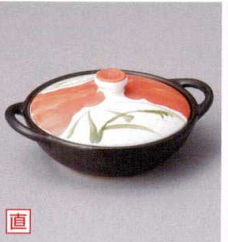

94312-151  
織部草花耳付グラタン  
1,380円  
(16.2×11.8×5.8cm)

94313-071  
錆点紋グラタン(中)  
930円  
(17.1×11×3.7cm)

94314-071  
粉引砂丘グラタン(中)  
930円  
(17.1×11×3.7cm)

94315-181  
白パールフルリルカレー皿  
1,350円  
(23.5×16.8×5.2cm)

94316-481 黒丸グラタン  
1,950円 (15×13.3×5.7cm)  
94317-481 丸グラタン敷台(小)  
1,650円 (18×14×1.2cm 寸11.5cm 黒色0.8g 赤色0.7g)

94318-481 黒丸ドリア  
2,750円  
(18.3×16.3×5.8cm)

94319-471 手付き(赤)グラタン  
2,400円  
(17.5×14×6.5cm)

94320-471 手付き(青)グラタン  
2,400円  
(17.5×14×6.5cm)

94321-471 手付き(黄)グラタン  
2,400円  
(17.5×14×6.5cm)

94322-051 黒耐熱グラタン  
1,480円  
(17.2×14.8×4.5cm)