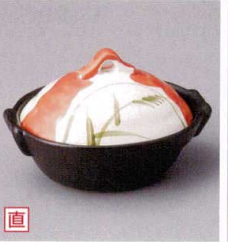

94324-471 楕円(赤)グラタン
2,400円
(13.5×10.5×9cm)