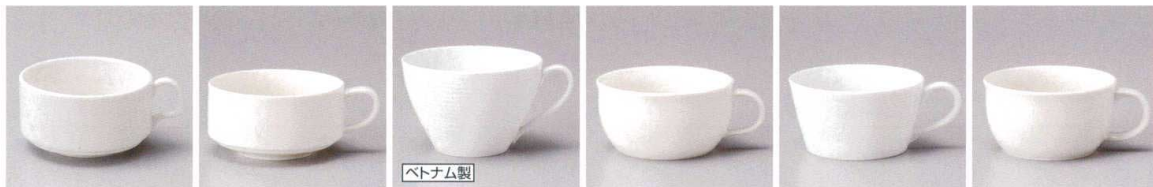

アラカルトプレート皿

フリースタイル

ビュッフェ

洋食オープン

洋小物

ホットクリームスプレグラタン

スープカップ

コーヒー紅茶碗皿

マグカップ

ガラス器

94511-251 軽量強化HWスープカップ 1,760円 (12×6.3cm・420cc)	94512-251 軽量強化HWスタックススープカップ 1,300円 (11.6×6.1cm・460cc)	94513-111 白磁強化片手スープ 1,300円 (10×6cm・240cc)	94514-051 コンパクトスタックススープカップ 1,500円 (9.3×6.3cm・260cc)	94515-281 粉引マットシェイプスープ 1,240円 (14×10.7×6.5cm)	94516-281 黒ガラスマットシェイプスープ 1,240円 (14×10.7×6.5cm)
---	--	--	--	--	--

94517-591 NBボール型スープ碗 1,200円 (11.2×6.8cm・330cc)	94518-051 かるーんスープカップ(軽量) 1,500円 (10.5×5.5cm・300cc)	94519-111 オーレカッププレーン 1,160円 (11.3×7.5cm・420cc)	94520-671 白磁ボタリカップ 1,100円 (13.4×10.2×6.1cm・320cc)	94521-111 両手スープ 1,000円 (10.2×5.7cm・275cc)	94522-051 NB94スープカップ(小) 950円 (9.5×7.8cm・340cc)
---	---	---	--	--	---