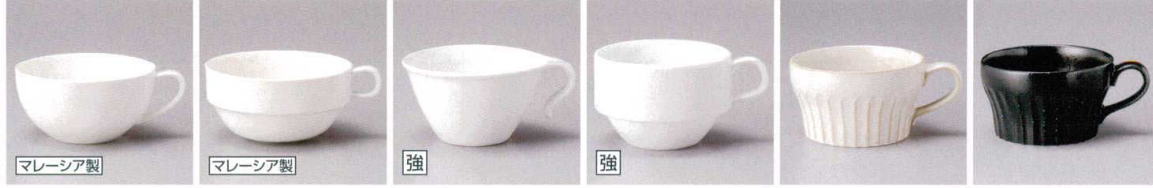

アラカルトプレート皿

フリースタイル

ビュッフェ

洋食オープン

洋小物

ホットクリームスプレグラタン

スープカップ

コーヒー紅茶碗皿

マグカップ

ガラス器

94511-251 軽量強化HWスープカップ 1,760円 (12×6.3cm・420cc)	94512-251 軽量強化HWスタックススープカップ 1,300円 (11.6×6.1cm・460cc)	94513-111 白磁強化片手スープ 1,300円 (10×6cm・240cc)	94514-051 コンパクトスタックススープカップ 1,500円 (9.3×6.3cm・260cc)	94515-281 粉引マットシェイプスープ 1,240円 (14×10.7×6.5cm)	94516-281 黒ガラスマットシェイプスープ 1,240円 (14×10.7×6.5cm)
---	--	--	--	--	--