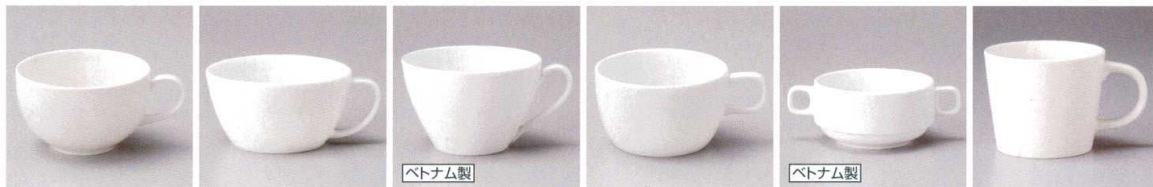

アラカルトプレート皿

フリースタイル

ビュッフェ

洋食オープン

洋小物

ホットクリームスプレグラタン

スープカップ

コーヒー紅茶碗皿

マグカップ

ガラス器

94511-251 軽量強化HWスープカップ 1,760円 (12×6.3cm・420cc)	94512-251 軽量強化HWスタックススープカップ 1,300円 (11.6×6.1cm・460cc)	94513-111 白磁強化片手スープ 1,300円 (10×6cm・240cc)	94514-051 コンパクトスタックススープカップ 1,500円 (9.3×6.3cm・260cc)	94515-281 粉引マットシェイプスープ 1,240円 (14×10.7×6.5cm)	94516-281 黒ガラスマットシェイプスープ 1,240円 (14×10.7×6.5cm)
---	--	--	--	--	--