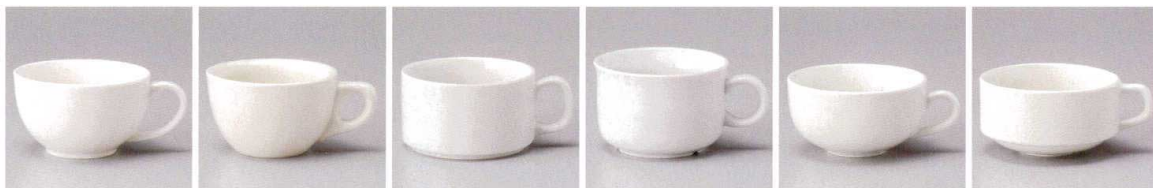

94529-051 NB31スープカップ(大) 950円 (11.3×7cm・390cc)	94530-081 厚口黄地片手スープ 700円 (13.5×10.3×6.2cm・280cc)	94531-081 白スタッキングスープカップ 670円 (12.5×9.7×5.6cm・260cc)	94532-051 スープマグカップ 550円 (8.8×6cm・220cc)	94533-051 白粉引黒斑点スープカップ 700円 (10×5.4cm・240cc)細かい黒点のある粉引輪です。	94534-051 白粉引黒斑点スタックススープカップ 700円 (10×5.4cm・280cc)細かい黒点のある粉引輪です。