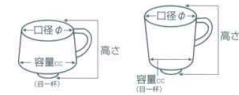

パンフレット番号	問合せ先	電話番号
20616-960	株式会社クイックパック	0564-59-3525

960 マグ

- アラカルトプレート皿
- フリースタイル
- ビュッフェ
- 洋陶オープン
- 洋小物
- ポット・クーマス・フレンチ・グラタン
- スープカップ
- コーヒー・紅茶碗皿
- マグカップ
- ガラス器

96001-491 輪つなぎマグ(赤) 1,480円 (9×9cm・330cc) 手洗い	96002-491 輪つなぎマグ(青) 1,480円 (9×9cm・330cc) 手洗い	96003-331 土物タコ唐草赤マグ 1,450円 (8.6×8.6cm)	96004-331 土物タコ唐草青マグ 1,450円 (8.6×8.6cm)	96005-251 Wラインマロンマグ 1,540円 (8.8×8.8cm・280cc)	96006-251 Wラインブルーマグ 1,540円 (8.8×8.8cm・280cc)
---	---	---	---	---	---