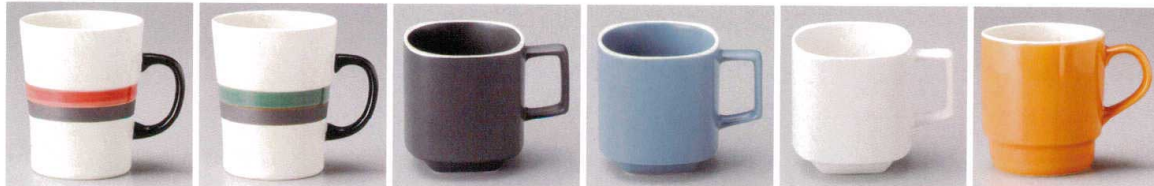

アラカルト  
プレート皿

フリー  
スタイル

ビュッフェ

洋陶  
オープン

洋小物

ホットグー  
マース  
スプレ  
グラタン

スープカップ

コーヒー  
紅茶碗皿

マグカップ

ガラス器

<b>96307-051</b> レッドラインマグ(軽量) <b>1,350円</b> (7.8×9.8cm・300cc)軽量	<b>96308-051</b> グリーンラインマグ(軽量) <b>1,350円</b> (7.8×9.8cm・300cc)軽量	<b>96309-021</b> カモフラージュスタックマーカー <b>1,400円</b> (9.6×7.4×7cm・220cc)	<b>96311-021</b> カムアルースタックマーカー <b>1,400円</b> (9.6×7.4×7cm・220cc)	<b>96313-021</b> スノーホワイトスタックマーカー <b>1,400円</b> (9.6×7.4×7cm・220cc)	<b>96315-051</b> オレンジ色スタックマグ(新型) <b>1,300円</b> (8×9.2cm・340cc)
<b>96310-021</b> カモフラージュスタックマーカー <b>1,600円</b> (10.1×7.9×8.7cm・300cc)	<b>96312-021</b> カムアルースタックマーカー <b>1,600円</b> (10.1×7.9×8.7cm・300cc)	<b>96314-021</b> スノーホワイトスタックマーカー <b>1,600円</b> (10.1×7.9×8.7cm・300cc)			

<b>96316-081</b> 北欧グレイコーヒー碗 <b>1,100円</b> (11.3×8.4×7cm・230cc)	<b>96317-081</b> 北欧マスタードコーヒー碗 <b>1,100円</b> (11.3×8.4×7cm・230cc)	<b>96318-081</b> 北欧グリーンコーヒー碗 <b>1,100円</b> (11.3×8.4×7cm・230cc)	<b>96319-201</b> 黒土ガーデニングマグ <b>850円</b> (7.4×8cm・240cc)	<b>96320-201</b> 赤土ガーデニングマグ <b>850円</b> (7.4×8cm・240cc)	<b>96321-331</b> クリームスクエアブルーマグ <b>800円</b> (8×8.5cm・280cc)
-------------------------------------------------------------------------	---------------------------------------------------------------------------	--------------------------------------------------------------------------	------------------------------------------------------------------	------------------------------------------------------------------	---------------------------------------------------------------------