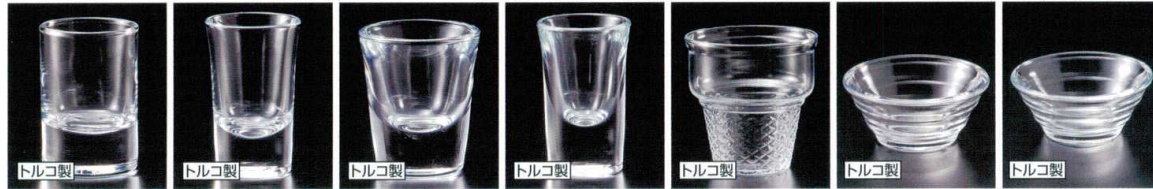

96922-251 スタンダードショットグラス 53 600円 (4.5×6.8cm・53cc)	96923-251 ショットグラス 40 680円 (4.4×7.1cm・40cc)	96924-251 ショットグラス 30 660円 (5×5.9cm・30cc)	96925-251 ショットグラス 25 580円 (4.4×7.1cm・25cc)	96926-251 スタッキングアイスクリームカップ 880円 (8.5×8.7cm)	96927-251 テラスボール10cm 140 960円 (10×4.5cm・140cc)	96928-251 テラスボール8cm 80 720円 (8×3.1cm・80cc)