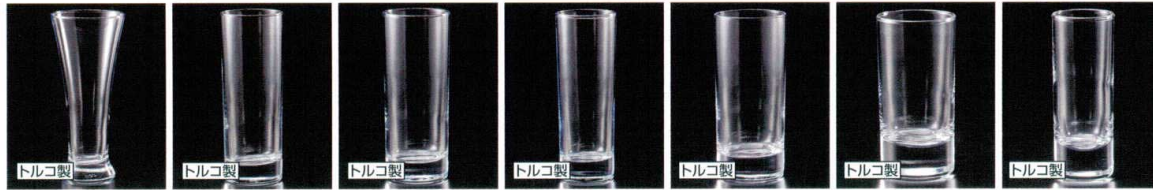

# ガラス器

最新情報

969

96901-251 スタンダードワイン 435 1,760円 (6.5×20.7cm・435cc)	96902-251 スタンダードワイン 355 1,660円 (6.1×20.1cm・355cc)	96903-251 スタンダードワイン 255 1,640円 (5.6×18.8cm・255cc)	96904-251 スタンダードワイン(L)300 1,460円 (7.6×12.3cm・300cc)	96905-251 スタンダードワイン(M)220 1,360円 (7×11.2cm・220cc)	96906-251 スタンダードワイン(S)175 1,330円 (6.5×10.4cm・175cc)	96907-251 スタンダードビール 415 1,280円 (6.9×19.9cm・415cc)
--	--	--	--	--	--	--

96908-251 スタンダードビール 320 1,140円 (8×18cm・320cc)	96909-251 スタンダードタンブラー 350 980円 (6.3×17cm・350cc)	96910-251 スタンダードタンブラー 330 1,100円 (6.3×15.7cm・330cc)	96911-251 スタンダードタンブラー 290 840円 (6×16.6cm・290cc)	96912-251 スタンダードタンブラー 290 800円 (6.3×14.1cm・290cc)	96913-251 スタンダードタンブラー 94 660円 (4.6×9.3cm・94cc)	96914-251 スタンダードタンブラー 60 660円 (3.7×9.8cm・60cc)
--	--	--	--	--	---	---