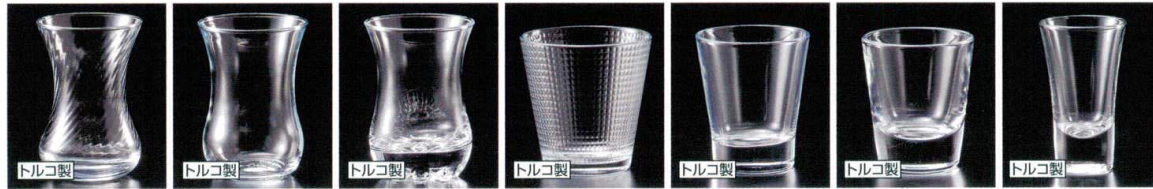

# ガラス器

最新情報

969

96901-251 スタンダードワイン 435 1,760円 (6.5×20.7cm・435cc)	96902-251 スタンダードワイン 355 1,660円 (6.1×20.1cm・355cc)	96903-251 スタンダードワイン 255 1,640円 (5.6×18.8cm・255cc)	96904-251 スタンダードワイン(L)300 1,460円 (7.6×12.3cm・300cc)	96905-251 スタンダードワイン(M)220 1,360円 (7×11.2cm・220cc)	96906-251 スタンダードワイン(S)175 1,330円 (6.5×10.4cm・175cc)	96907-251 スタンダードビール 415 1,280円 (6.9×19.9cm・415cc)
--	--	--	--	--	--	--

96908-251 スタンダードビール 320 1,140円 (8×18cm・320cc)	96909-251 スタンダードタンブラー 350 980円 (6.3×17cm・350cc)	96910-251 スタンダードタンブラー 330 1,100円 (6.3×15.7cm・330cc)	96911-251 スタンダードタンブラー 290 840円 (6×16.6cm・290cc)	96912-251 スタンダードタンブラー 290 800円 (6.3×14.1cm・290cc)	96913-251 スタンダードタンブラー 94 660円 (4.6×9.3cm・94cc)	96914-251 スタンダードタンブラー 60 660円 (3.7×9.8cm・60cc)
--	--	--	--	--	---	---