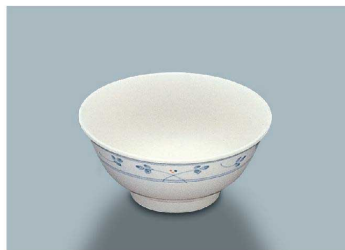

茶碗蒸し

カップ・ソーサー

湯呑

湯呑(磁器)

使用食器 | KF-829 RIO・KB-828 RIO 飯碗、KS-865 RIO 角皿、KB-842 RIO 角小鉢、TH-220S BK PBT箸

105g  
KB-810 AZ(あじわい) 飯茶碗  
115 × 50・220ml(10/140) ¥1,670

汁碗

YB-3 HG(萩) 汁碗  
121 × 55・280ml(5/80) ¥1,360