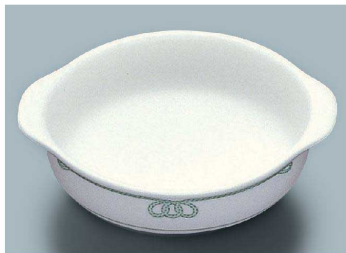

パンフレット番号	問合せ先	電話番号
20617-201	株式会社クイックパック	0564-59-3525

YS-49 VL(ヴェールライン) グラタン皿
171 × 150 × 45 ・ 500ml(6/60) ¥2,860

使用食器 | KS-857 AZ 八角皿、Z-1 AZY 丸小鉢

KS-857 AZ(あじわい) 八角皿
170 × 31 (10/60) ¥3,810

YS-5 HG(萩) 菜皿
168 × 28 (5/80) ¥1,320
☉ C-170 ¥490 → P.302

YS-5 AE(赤絵) 菜皿
168 × 28 (5/80) ¥1,340
☉ C-170 ¥490 → P.302

KS-862 AZ(あじわい) 浅皿
167 × 27 (10/100) ¥1,940
☉ C-170 ¥490 → P.302

YS-3014 VL(ヴェールライン) パン皿
164 × 18 (6/72) ¥1,520
☉ C-170 ¥490 → P.302

KS-846 RIO(里桜) 深皿
162 × 33 ・ 310ml(10/80) ¥1,580
☉ C-170 ¥490 → P.302
☉ P-203 ¥460 → P.303

KS-846 SEI(青風) 深皿
162 × 33 ・ 310ml(10/80) ¥1,580
☉ C-170 ¥490 → P.302
☉ P-203 ¥460 → P.303

KS-846 HH(初花) 深皿
162 × 33 ・ 310ml(10/80) ¥1,580
☉ C-170 ¥490 → P.302
☉ P-203 ¥460 → P.303

KS-846 AZ(あじわい) 深皿
162 × 33 ・ 310ml(10/80) ¥1,790
☉ C-170 ¥490 → P.302
☉ P-203 ¥460 → P.303