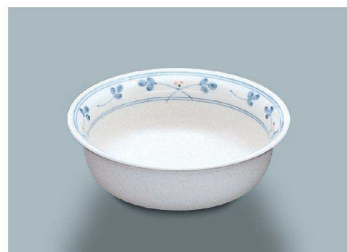

パンフレット番号	問合せ先	電話番号
20617-207	株式会社クイックパック	0564-59-3525

YB-235 ORI (織部) 煮物碗
132 × 55 ・ 420ml (5/60) **¥1,270**
☎ P-206 ¥440 → P.303

YB-235 SRI (白) 煮物碗
132 × 55 ・ 420ml (5/60) **¥1,270**
☎ P-206 ¥440 → P.303

KB-836 SEI (青風) 丸小鉢
111 × 60 ・ 370ml (10/80) **¥1,530**
☎ C-110 ¥370 → P.303

KB-836 HH (初花) 丸小鉢
111 × 60 ・ 370ml (10/80) **¥1,530**
☎ C-110 ¥370 → P.303

KF-8355 SEI (青風) 小鉢蓋
113 × 26 (10/80) **¥1,050**
KB-415 SEI (青風) 小鉢
102 × 64 ①83 ・ 310ml (10/60) **¥1,560**
☎ KB-835丸小鉢との兼用蓋です

YB-23 HG (萩) 丸小鉢
133 × 45 ・ 290ml (5/60) **¥1,540**
☎ P-206 ¥440 → P.303

YB-23 AE (赤絵) 丸小鉢
111 × 60 ・ 370ml (10/80) **¥1,560**
☎ P-206 ¥440 → P.303

YB-3012 CAN (キャンディ) スープボール蓋
111 × 37 (10/60) **¥1,950**
YB-3011 CAN (キャンディ) スープボール
124 × 109 × 46 ①80 ・ 280ml (6/60) **¥1,470**

YB-3012 VL (ヴェールライン) スープボール蓋
111 × 37 (10/60) **¥1,470**
YB-3011 VL (ヴェールライン) スープボール
124 × 109 × 46 ①80 ・ 280ml (6/60) **¥2,130**

KB-837 AZ (あじわい) 平小鉢
118 × 44 ・ 250ml (10/80) **¥1,910**

KB-757 LG (青磁) 丸小鉢
114 × 46 ・ 250ml (10/100) **¥1,350**
☎ C-120 ¥390 → P.303