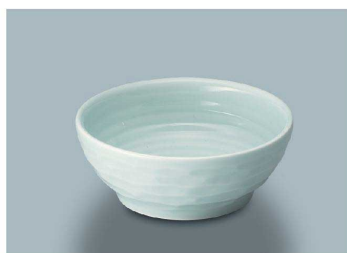

KB-836 SEI (青風) 丸小鉢
111 × 60 ・ 370ml (10/80) **¥1,530**
☎ C-110 ¥370 → P.303

KB-836 HH (初花) 丸小鉢
111 × 60 ・ 370ml (10/80) **¥1,530**
☎ C-110 ¥370 → P.303

KF-8355 SEI (青風) 小鉢蓋
113 × 26 (10/80) **¥1,050**
KB-415 SEI (青風) 小鉢
102 × 64 ①83 ・ 310ml (10/60) **¥1,560**
☎ KB-835丸小鉢との兼用蓋です

YB-23 HG (萩) 丸小鉢
133 × 45 ・ 290ml (5/60) **¥1,540**
☎ P-206 ¥440 → P.303

YB-23 AE (赤絵) 丸小鉢
111 × 60 ・ 370ml (10/80) **¥1,560**
☎ P-206 ¥440 → P.303

YB-3012 CAN (キャンディ) スープボール蓋
111 × 37 (10/60) **¥1,950**
YB-3011 CAN (キャンディ) スープボール
124 × 109 × 46 ①80 ・ 280ml (6/60) **¥1,470**

YB-3012 VL (ヴェールライン) スープボール蓋
111 × 37 (10/60) **¥1,470**
YB-3011 VL (ヴェールライン) スープボール
124 × 109 × 46 ①80 ・ 280ml (6/60) **¥2,130**

KB-837 AZ (あじわい) 平小鉢
118 × 44 ・ 250ml (10/80) **¥1,910**

KB-757 LG (青磁) 丸小鉢
114 × 46 ・ 250ml (10/100) **¥1,350**
☎ C-120 ¥390 → P.303