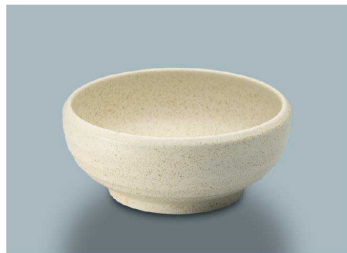

パンフレット番号	問合せ先	電話番号
20617-207	株式会社クイックパック	0564-59-3525

YB-235 ORI (織部) 煮物碗
132 × 55 ・ 420ml (5/60) **¥1,270**
☎ P-206 ¥440 → P.303

YB-235 SRI (白) 煮物碗
132 × 55 ・ 420ml (5/60) **¥1,270**
☎ P-206 ¥440 → P.303

KB-836 SEI (青風) 丸小鉢
111 × 60 ・ 370ml (10/80) **¥1,530**
☎ C-110 ¥370 → P.303

KB-836 HH (初花) 丸小鉢
111 × 60 ・ 370ml (10/80) **¥1,530**
☎ C-110 ¥370 → P.303

KF-8355 SEI (青風) 小鉢蓋
113 × 26 (10/80) **¥1,050**
KB-415 SEI (青風) 小鉢
102 × 64 ①83 ・ 310ml (10/60) **¥1,560**
☎ KB-835丸小鉢との兼用蓋です

YB-23 HG (萩) 丸小鉢
133 × 45 ・ 290ml (5/60) **¥1,540**
☎ P-206 ¥440 → P.303

YB-23 AE (赤絵) 丸小鉢
111 × 60 ・ 370ml (10/80) **¥1,560**
☎ P-206 ¥440 → P.303

YB-3012 CAN (キャンディ) スープボール蓋
111 × 37 (10/60) **¥1,950**
YB-3011 CAN (キャンディ) スープボール
124 × 109 × 46 ①80 ・ 280ml (6/60) **¥1,470**

YB-3012 VL (ヴェールライン) スープボール蓋
111 × 37 (10/60) **¥1,470**
YB-3011 VL (ヴェールライン) スープボール
124 × 109 × 46 ①80 ・ 280ml (6/60) **¥2,130**

KB-837 AZ (あじわい) 平小鉢
118 × 44 ・ 250ml (10/80) **¥1,910**

KB-757 LG (青磁) 丸小鉢
114 × 46 ・ 250ml (10/100) **¥1,350**
☎ C-120 ¥390 → P.303