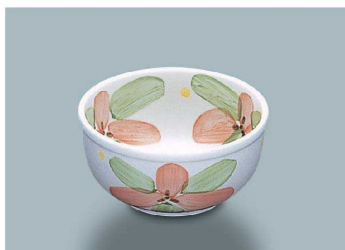

強化磁器

丼・飯碗

KB-843 HH(初花)角小鉢
105 × 105 × 60 ・ 250ml(10/100) **¥1,910**

KF-8355 RIO(里桜)丸小鉢蓋
113 × 26 (10/80) **¥1,050**
KB-835 RIO(里桜)丸小鉢
101 × 50 ①67 ・ 240ml(10/100) **¥1,340**

KF-8355 SEI(青風)丸小鉢蓋
113 × 26 (10/80) **¥1,050**
KB-835 SEI(青風)丸小鉢
101 × 50 ①67 ・ 240ml(10/100) **¥1,340**
KB-415小鉢との兼用蓋です

汁碗

皿

楕円皿・角皿

煮物碗・小鉢類

茶碗蒸し

カップ・ソーサー

湯呑

湯呑(磁器)

KF-8355 HH(初花)丸小鉢蓋
113 × 26 (10/80) **¥1,050**
KB-835 HH(初花)丸小鉢
101 × 50 ①67 ・ 240ml(10/100) **¥1,340**

KB-835 AZ(あじわい)丸小鉢
101 × 50 ①74 ・ 220ml(6/60) **¥1,230**
C-106 ¥370 → P.304

YB-21 HG(萩)小鉢
110 × 47 ・ 230ml(5/100) **¥1,630**