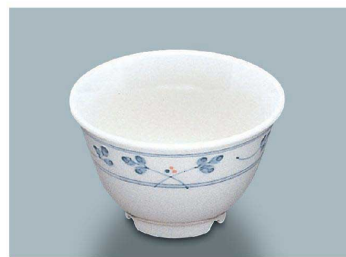

YC-358 CAN(キャンディ)兼用カップ
112 × 85 × 65 ・ 240ml(6/96) **¥1,470**
YS-356 CAN(キャンディ)ソーサー
149 × 24 (6/96) **¥1,430**

YC-3035 VL(ヴェールライン)コーヒーカップ
103 × 81 × 57 ・ 180ml(6/96) **¥1,750**

強化磁器

湯呑

容量(ml)の大きいものから、シリーズ紹介の掲載順に並んでいます。

使用食器 | YC-2 AE 湯呑

YC-3 HG(萩)湯呑
101 × 62 ・ 210ml(5/80) **¥1,080**

YC-3 AE(赤絵)湯呑
101 × 62 ・ 210ml(5/80) **¥1,080**

丼・飯碗

汁碗

皿

楕円皿・角皿

煮物碗・小鉢類